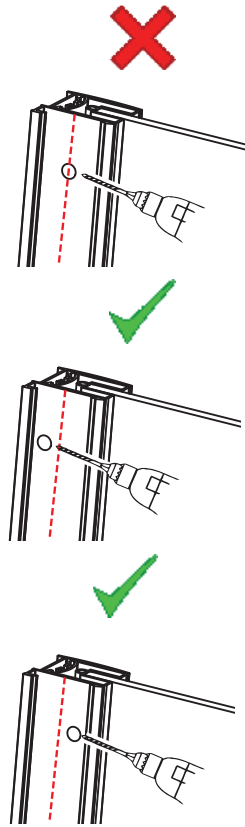

# NEW RENOMA

1

2

**! TABELA NIE DOTYCZY KABIN NA WYMIAR!  
THE TABLE DOES NOT INCLUDE CUSTOM-MADE ENCLOSURES!**

Gabaryty kabin **na wymiar** znajdują się na rysunku w zamówieniu.  
Dimensions of the **custom-made** cabin are in the product order.

WYMIAR	A	B	W	H
150x195	149-151,5	21	106	195
170x195	169-171,5	31	106	195
190x195	189-191,5	31	126	195
210x195	209-211,5	41	126	195
230x195	229-231,5	51	126	195

3

a

b

c

4

7

8