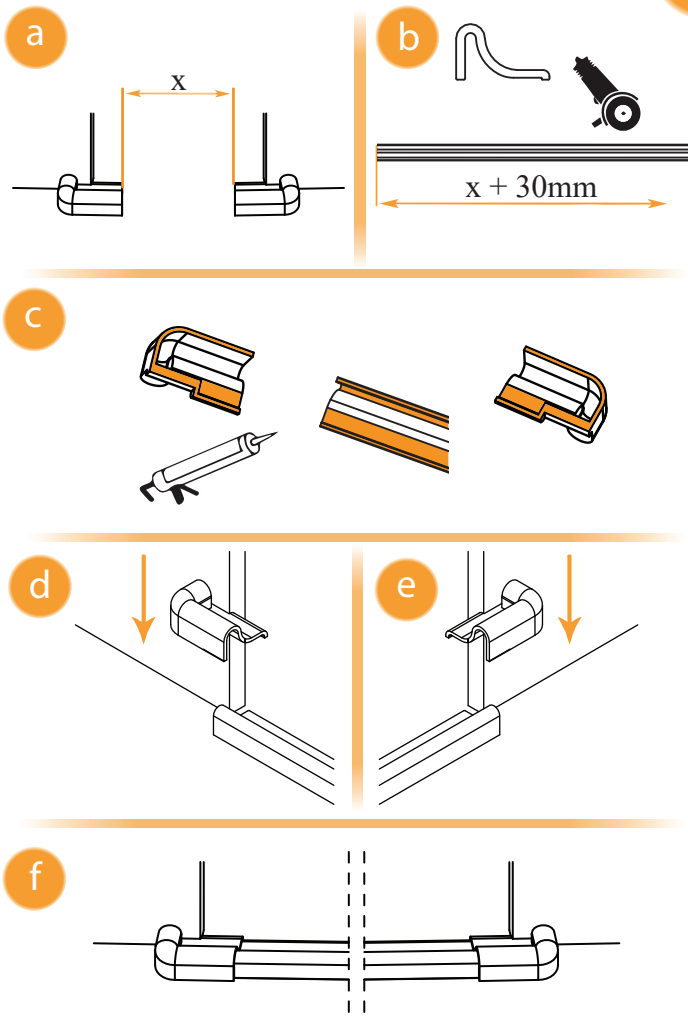

# NEW RENOMA

1

2

**! TABELA NIE DOTYCZY KABIN NA WYMIAR!  
THE TABLE DOES NOT INCLUDE CUSTOM-MADE ENCLOSURES!**

Gabaryty kabin **na wymiar** znajdują się na rysunku w zamówieniu.  
Dimensions of the **custom-made** cabin are in the product order.

WYMIAR	A	B	W	H
150x195	149-151,5	21	106	195
170x195	169-171,5	31	106	195
190x195	189-191,5	31	126	195
210x195	209-211,5	41	126	195
230x195	229-231,5	51	126	195

3

a

b

c

4

7

8