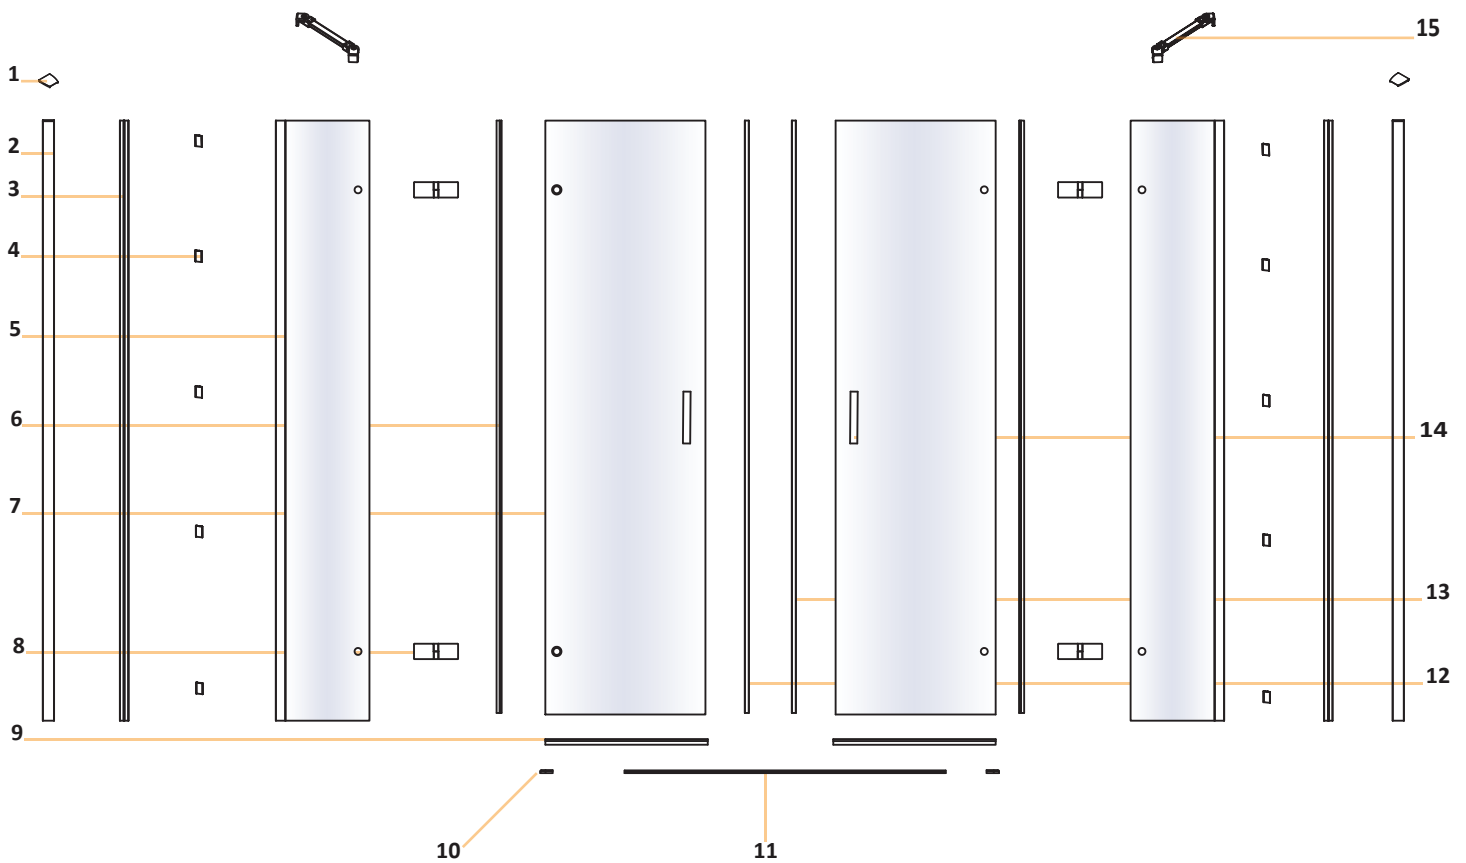

# NEW RENOMA

1

2

**! TABELA NIE DOTYCZY KABIN NA WYMIAR!  
THE TABLE DOES NOT INCLUDE CUSTOM-MADE ENCLOSURES!**

Gabaryty kabin **na wymiar** znajdują się na rysunku w zamówieniu.  
Dimensions of the **custom-made** cabin are in the product order.

WYMIAR	A	B	W	H
150x195	149-151,5	21	106	195
170x195	169-171,5	31	106	195
190x195	189-191,5	31	126	195
210x195	209-211,5	41	126	195
230x195	229-231,5	51	126	195

3

a

b

c

4

7

8

24H