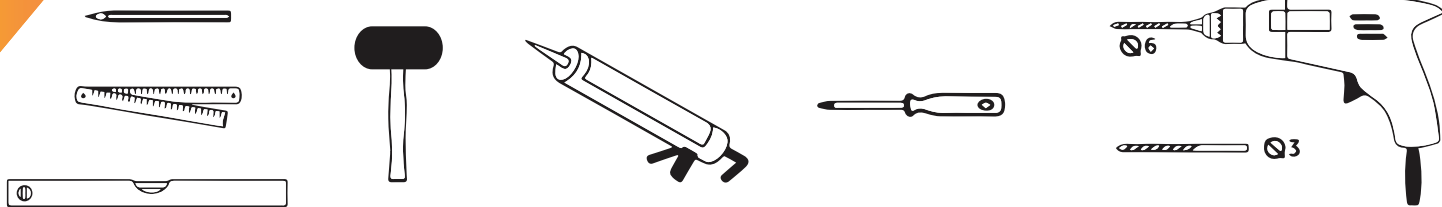

# NEW RENOMA

1

2

**! TABELA NIE DOTYCZY KABIN NA WYMIAR!  
THE TABLE DOES NOT INCLUDE CUSTOM-MADE ENCLOSURES!**

Gabaryty kabin **na wymiar** znajdują się na rysunku w zamówieniu.  
Dimensions of the **custom-made** cabin are in the product order.

WYMIAR	A	B	W	H
150x195	149-151,5	21	106	195
170x195	169-171,5	31	106	195
190x195	189-191,5	31	126	195
210x195	209-211,5	41	126	195
230x195	229-231,5	51	126	195

3

a

b

c

4

7

8