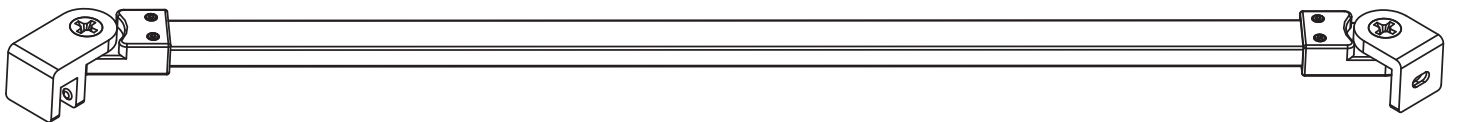

# NEW RENOMA

1

2

**! TABELA NIE DOTYCZY KABIN NA WYMIAR!  
THE TABLE DOES NOT INCLUDE CUSTOM-MADE ENCLOSURES!**

Gabaryty kabin **na wymiar** znajdują się na rysunku w zamówieniu.  
Dimensions of the **custom-made** cabin are in the product order.

WYMIAR	A	B	W	H
150x195	149-151,5	21	106	195
170x195	169-171,5	31	106	195
190x195	189-191,5	31	126	195
210x195	209-211,5	41	126	195
230x195	229-231,5	51	126	195

3

a

b

c

4

7

8