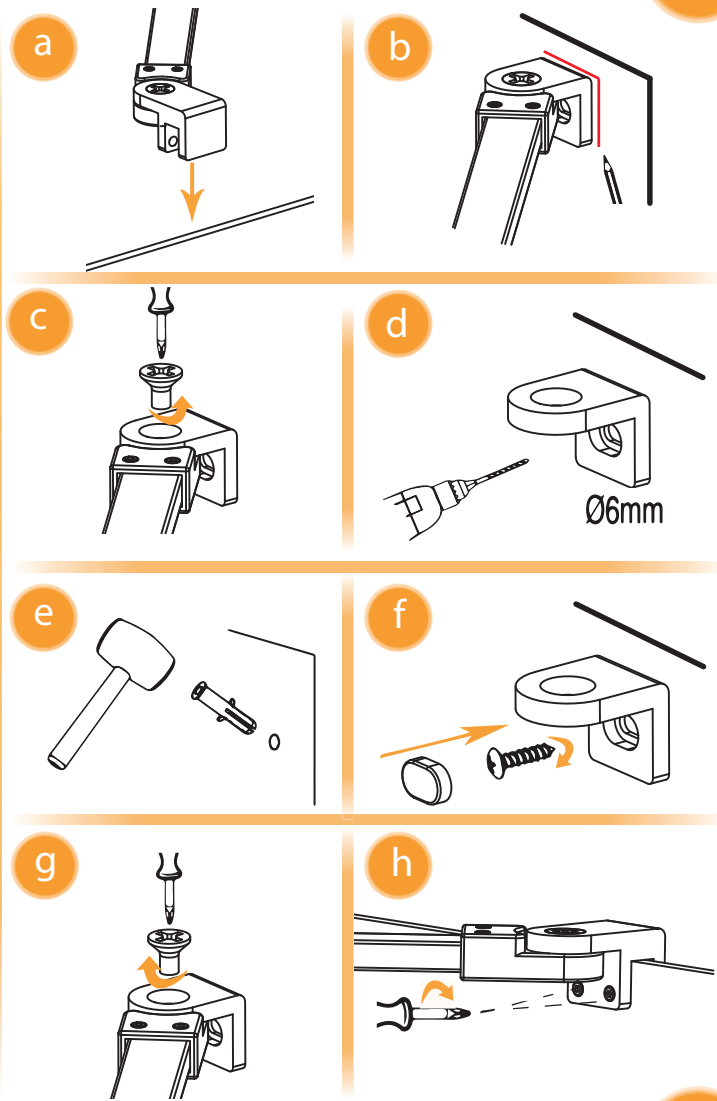

# NEW RENOMA

1

2

**! TABELA NIE DOTYCZY KABIN NA WYMIAR!  
THE TABLE DOES NOT INCLUDE CUSTOM-MADE ENCLOSURES!**

Gabaryty kabin **na wymiar** znajdują się na rysunku w zamówieniu.  
Dimensions of the **custom-made** cabin are in the product order.

WYMIAR	A	B	W	H
150x195	149-151,5	21	106	195
170x195	169-171,5	31	106	195
190x195	189-191,5	31	126	195
210x195	209-211,5	41	126	195
230x195	229-231,5	51	126	195

3

a

b

c

4

7

8