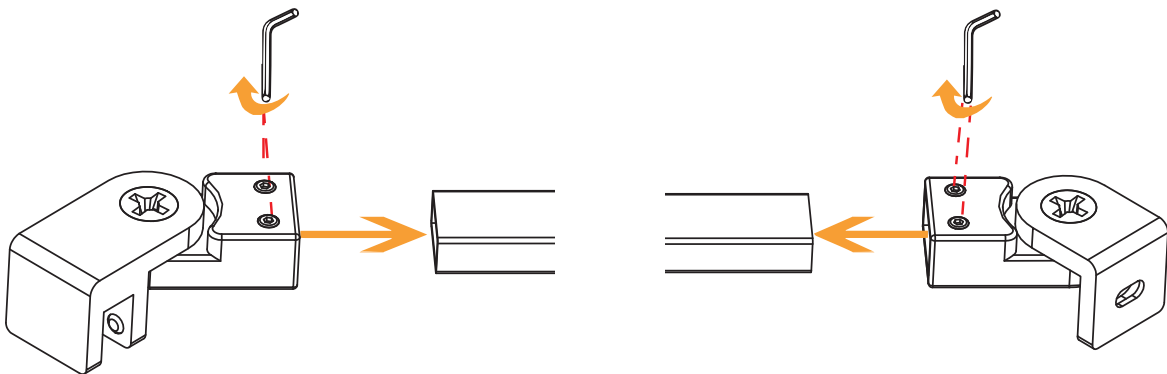

# NEW RENOMA

1

2

**! TABELA NIE DOTYCZY KABIN NA WYMIAR!  
THE TABLE DOES NOT INCLUDE CUSTOM-MADE ENCLOSURES!**

Gabaryty kabin **na wymiar** znajdują się na rysunku w zamówieniu.  
Dimensions of the **custom-made** cabin are in the product order.

WYMIAR	A	B	W	H
150x195	149-151,5	21	106	195
170x195	169-171,5	31	106	195
190x195	189-191,5	31	126	195
210x195	209-211,5	41	126	195
230x195	229-231,5	51	126	195

3

a

b

c

4

7

8