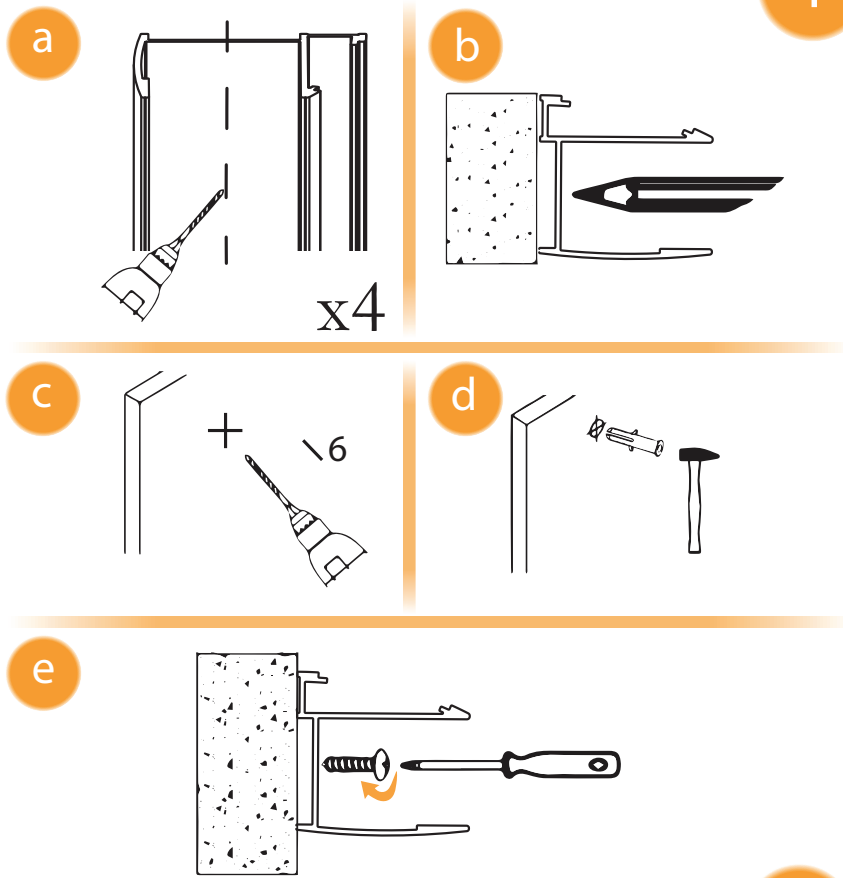

# NEW RENOMA

1

2

**! TABELA NIE DOTYCZY KABIN NA WYMIAR!  
THE TABLE DOES NOT INCLUDE CUSTOM-MADE ENCLOSURES!**

Gabaryty kabin **na wymiar** znajdują się na rysunku w zamówieniu.  
Dimensions of the **custom-made** cabin are in the product order.

WYMIAR	A	B	W	H
150x195	149-151,5	21	106	195
170x195	169-171,5	31	106	195
190x195	189-191,5	31	126	195
210x195	209-211,5	41	126	195
230x195	229-231,5	51	126	195

3

a

b

c

4

7

8