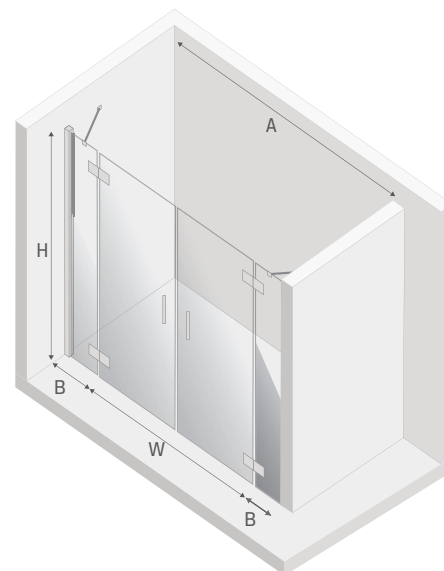

# NEW RENOMA

1

2

**! TABELA NIE DOTYCZY KABIN NA WYMIAR!  
THE TABLE DOES NOT INCLUDE CUSTOM-MADE ENCLOSURES!**

Gabaryty kabin **na wymiar** znajdują się na rysunku w zamówieniu.  
Dimensions of the **custom-made** cabin are in the product order.

WYMIAR	A	B	W	H
150x195	149-151,5	21	106	195
170x195	169-171,5	31	106	195
190x195	189-191,5	31	126	195
210x195	209-211,5	41	126	195
230x195	229-231,5	51	126	195

3

a

b

c

4

7

8