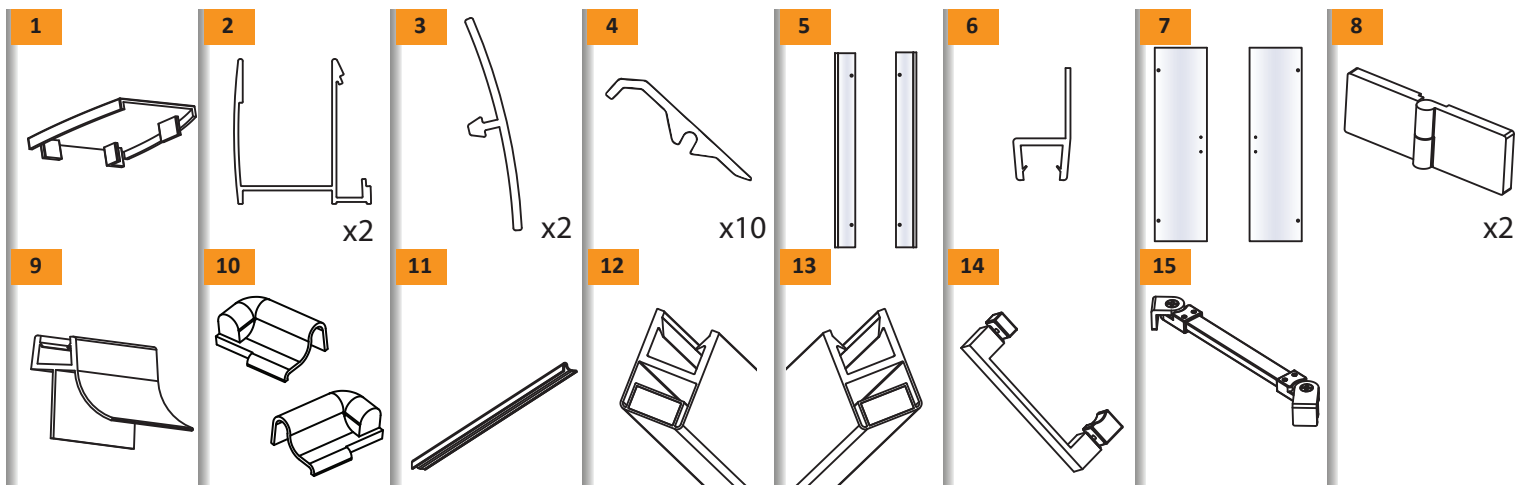

# NEW RENOMA

1

2

**! TABELA NIE DOTYCZY KABIN NA WYMIAR!  
THE TABLE DOES NOT INCLUDE CUSTOM-MADE ENCLOSURES!**

Gabaryty kabin **na wymiar** znajdują się na rysunku w zamówieniu.  
Dimensions of the **custom-made** cabin are in the product order.

WYMIAR	A	B	W	H
150x195	149-151,5	21	106	195
170x195	169-171,5	31	106	195
190x195	189-191,5	31	126	195
210x195	209-211,5	41	126	195
230x195	229-231,5	51	126	195

3

a

b

c

4

7

8

24H