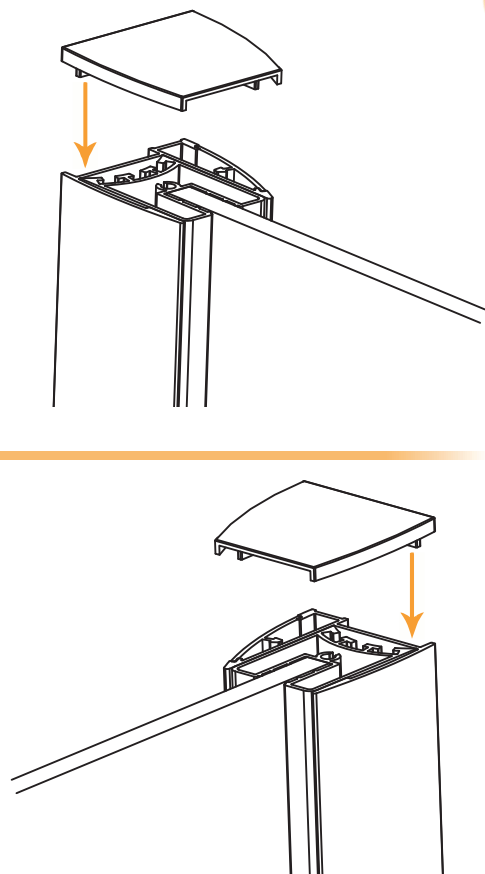

# NEW RENOMA

1

2

**! TABELA NIE DOTYCZY KABIN NA WYMIAR!  
THE TABLE DOES NOT INCLUDE CUSTOM-MADE ENCLOSURES!**

Gabaryty kabin **na wymiar** znajdują się na rysunku w zamówieniu.  
Dimensions of the **custom-made** cabin are in the product order.

WYMIAR	A	B	W	H
150x195	149-151,5	21	106	195
170x195	169-171,5	31	106	195
190x195	189-191,5	31	126	195
210x195	209-211,5	41	126	195
230x195	229-231,5	51	126	195

3

a

b

c

4

7

8