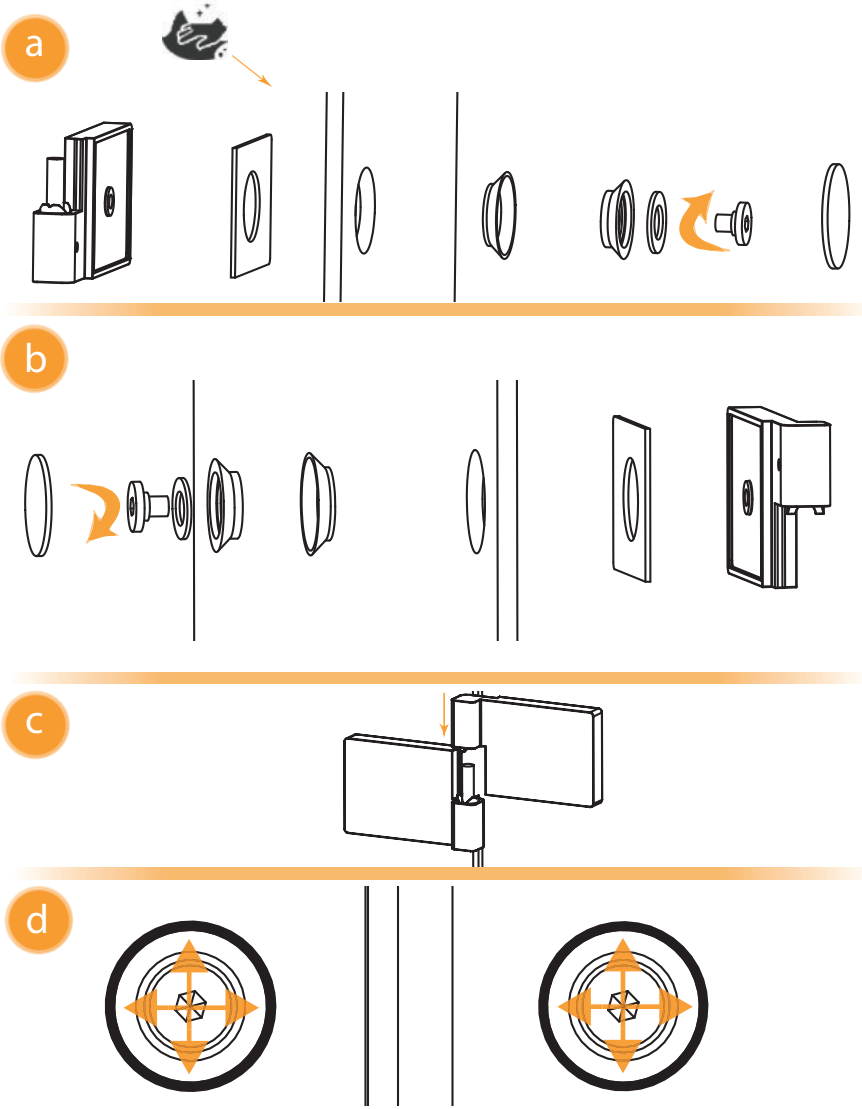

# NEW RENOMA

1

2

**! TABELA NIE DOTYCZY KABIN NA WYMIAR!  
THE TABLE DOES NOT INCLUDE CUSTOM-MADE ENCLOSURES!**

Gabaryty kabin **na wymiar** znajdują się na rysunku w zamówieniu.  
Dimensions of the **custom-made** cabin are in the product order.

WYMIAR	A	B	W	H
150x195	149-151,5	21	106	195
170x195	169-171,5	31	106	195
190x195	189-191,5	31	126	195
210x195	209-211,5	41	126	195
230x195	229-231,5	51	126	195

3

a

b

c

4

7

8