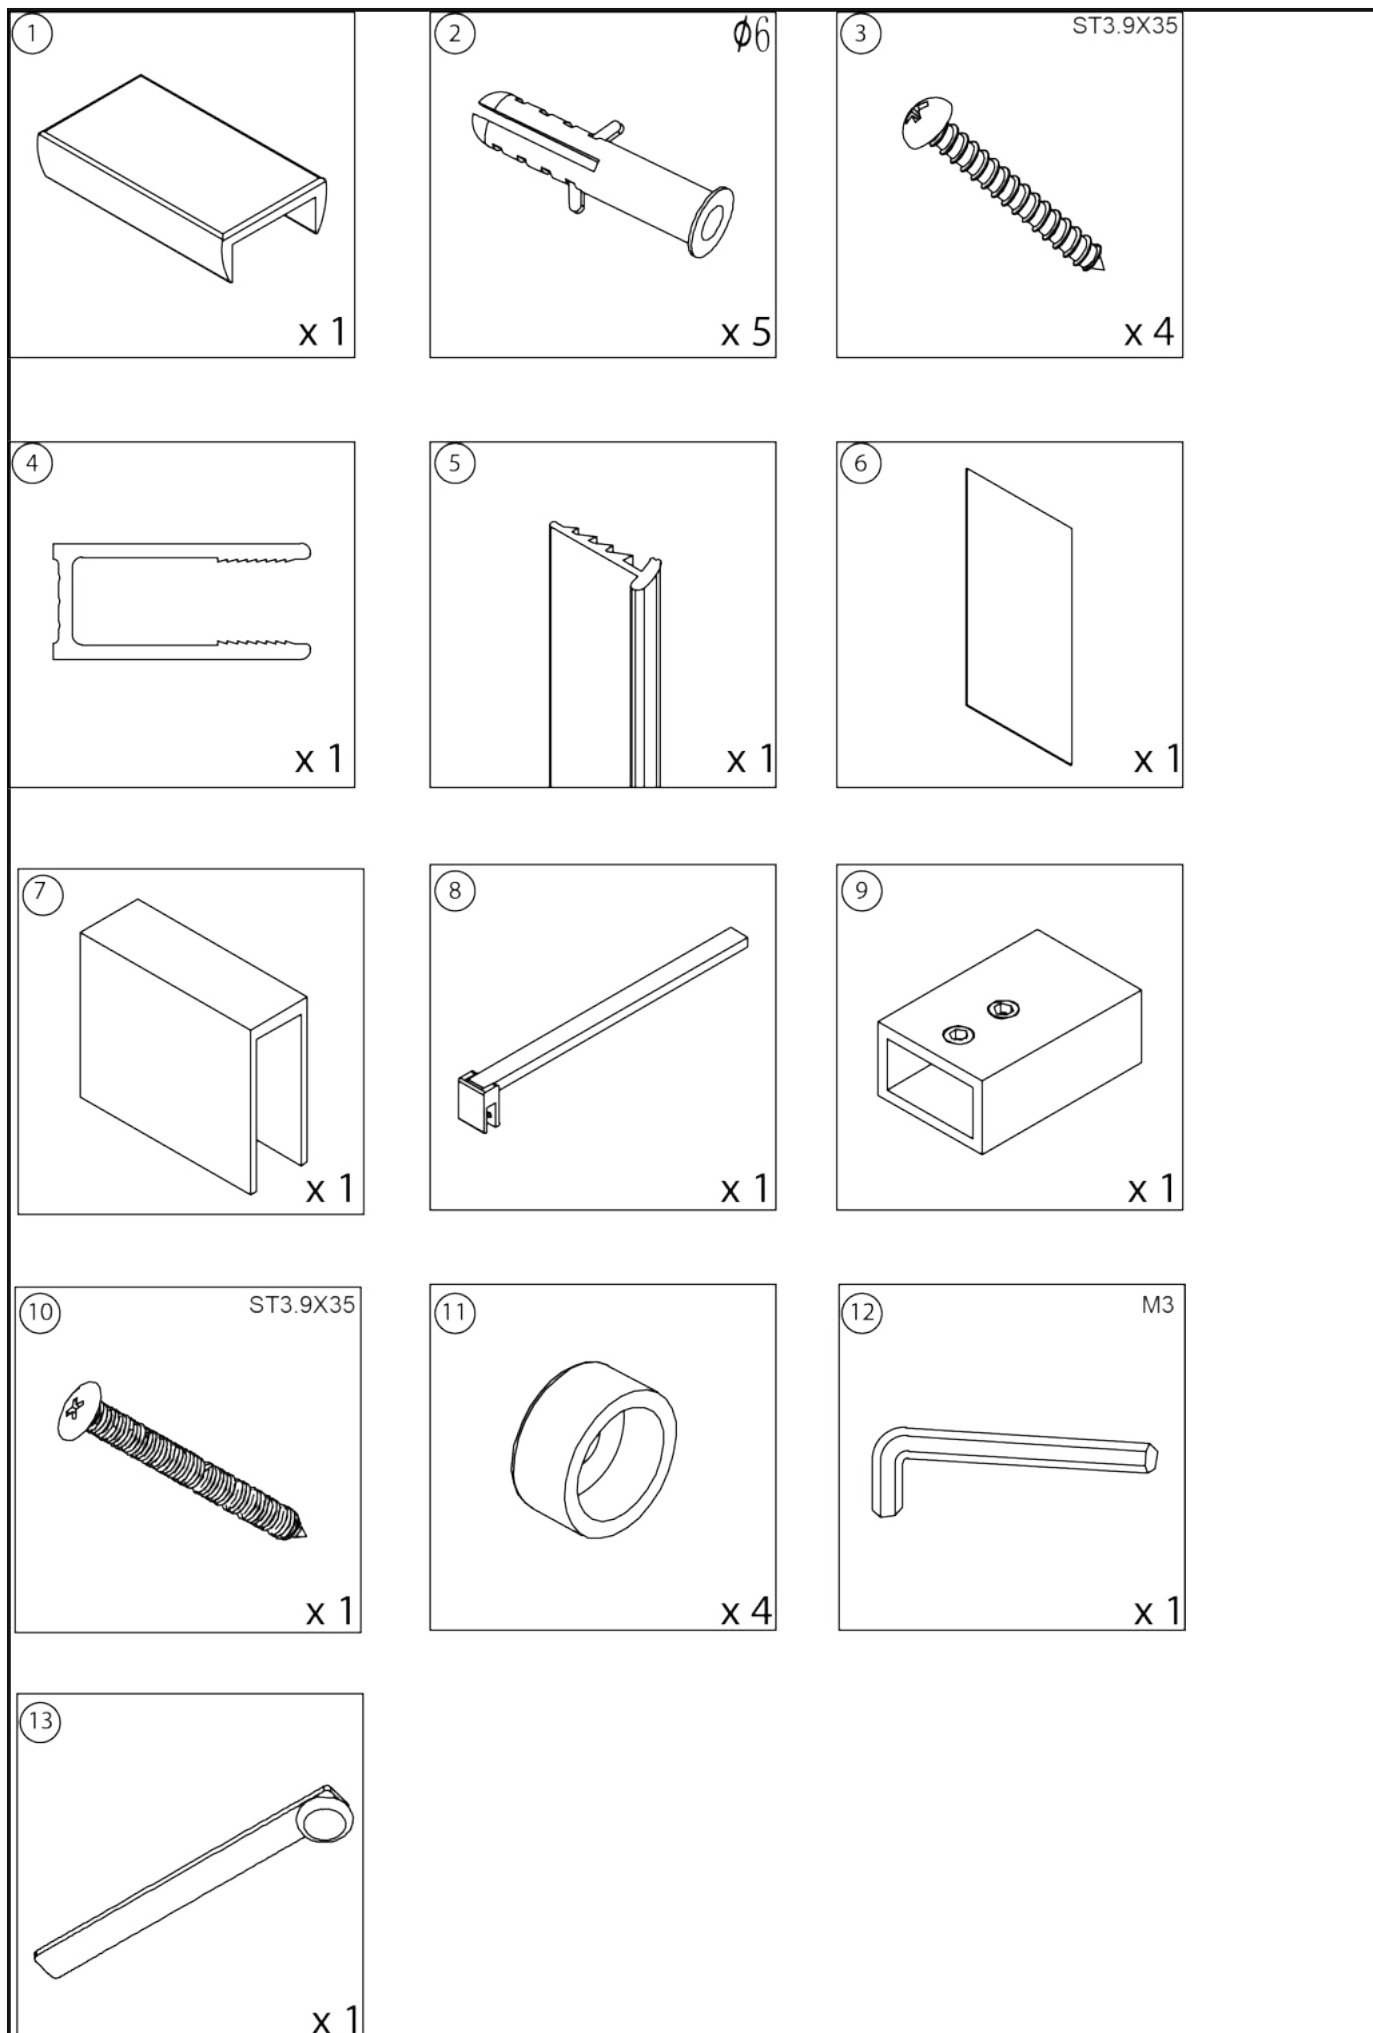

70-140x200

| ROZMIAR | SZKŁO | A |
|---------|----------------------|---------|
| 70x200 | czyste 8mm z powłoką | 69-70 |
| 80x200 | czyste 8mm z powłoką | 79-80 |
| 90x200 | czyste 8mm z powłoką | 89-90 |
| 100x200 | czyste 8mm z powłoką | 99-100 |
| 110x200 | czyste 8mm z powłoką | 109-110 |
| 120x200 | czyste 8mm z powłoką | 119-120 |
| 130x200 | czyste 8mm z powłoką | 129-130 |
| 140x200 | czyste 8mm z powłoką | 139-140 |