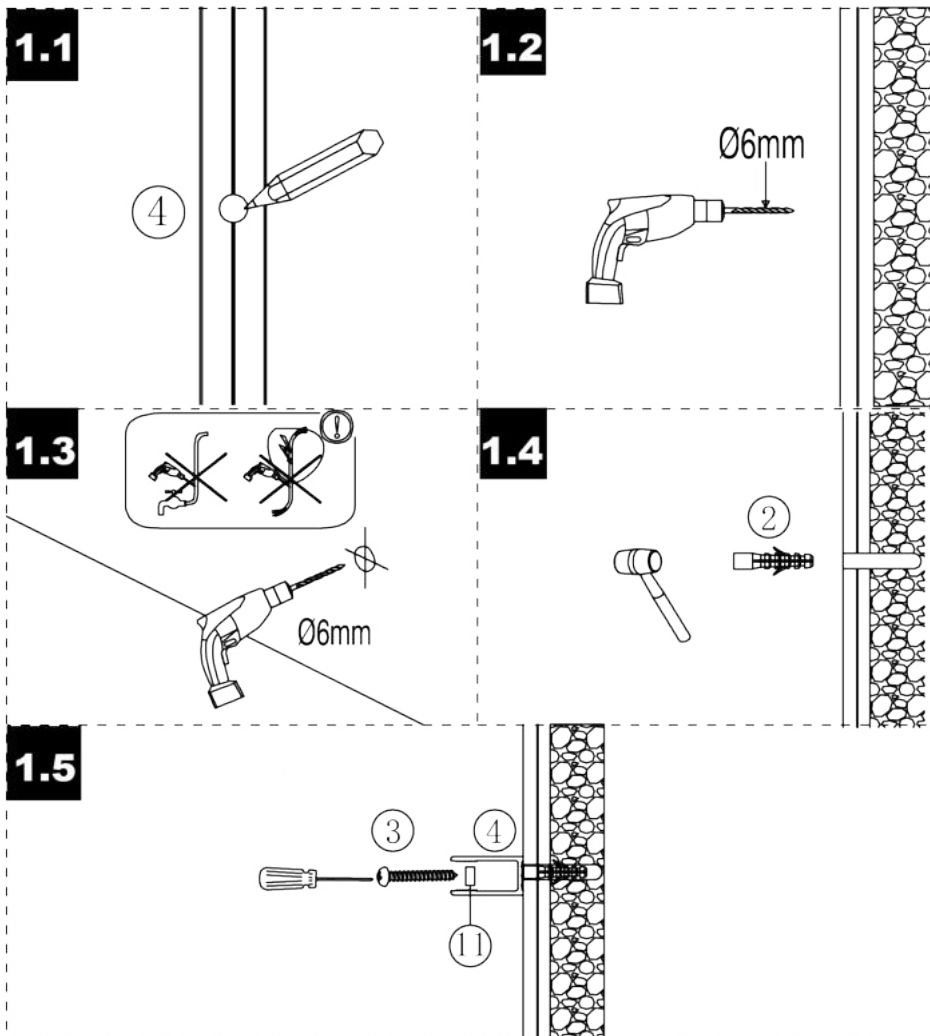

70-140x200

| ROZMIAR | SZKŁO | A |
|---------|----------------------|---------|
| 70x200 | czyste 8mm z powłoką | 69-70 |
| 80x200 | czyste 8mm z powłoką | 79-80 |
| 90x200 | czyste 8mm z powłoką | 89-90 |
| 100x200 | czyste 8mm z powłoką | 99-100 |
| 110x200 | czyste 8mm z powłoką | 109-110 |
| 120x200 | czyste 8mm z powłoką | 119-120 |
| 130x200 | czyste 8mm z powłoką | 129-130 |
| 140x200 | czyste 8mm z powłoką | 139-140 |

1

2**3**

4

5

24 h