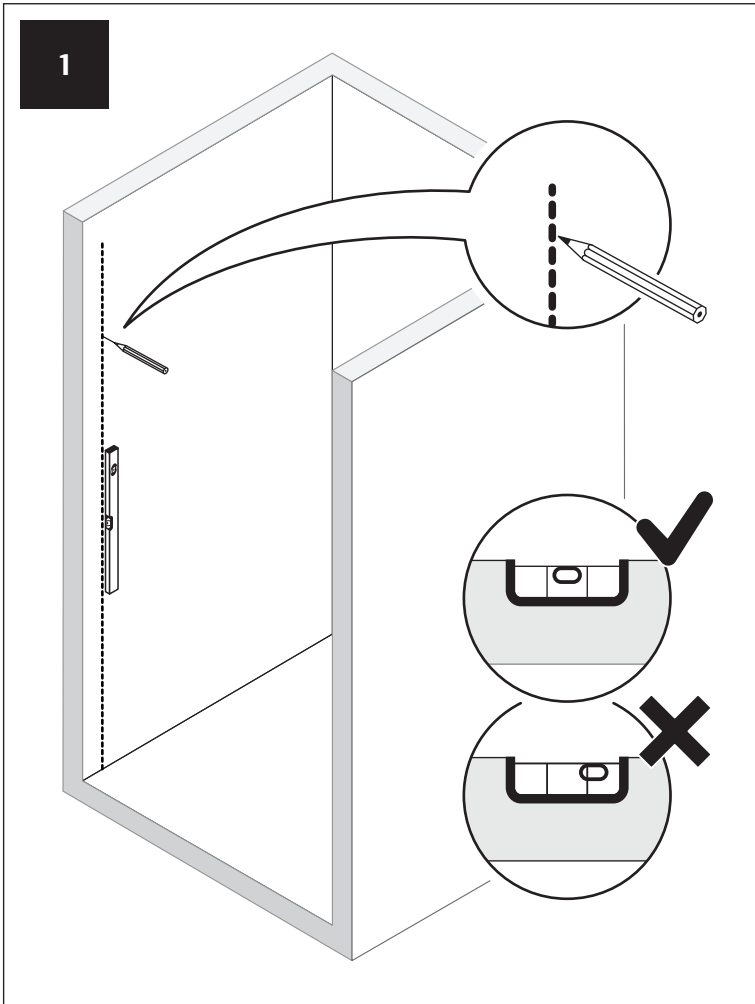

AVEXA

NEW TRENDY Sp. z o.o.

ul. Taszarowo 18
62-100 Wągrowiec
Tel. 67 262 12 66
E-mail: serwis@newtrendy.pl

I-0434

v. 3

techniczne.newtrendy.pl/avexa_drzwi_wnekowe

WYMIAR	A	H
80x200	79-80,5	200
90x200	89-90,5	200
100x200	99-100,5	200
110x200	109-110,5	200
120x200	119-120,5	200
130x200	129-130,5	200
140x200	139-140,5	200