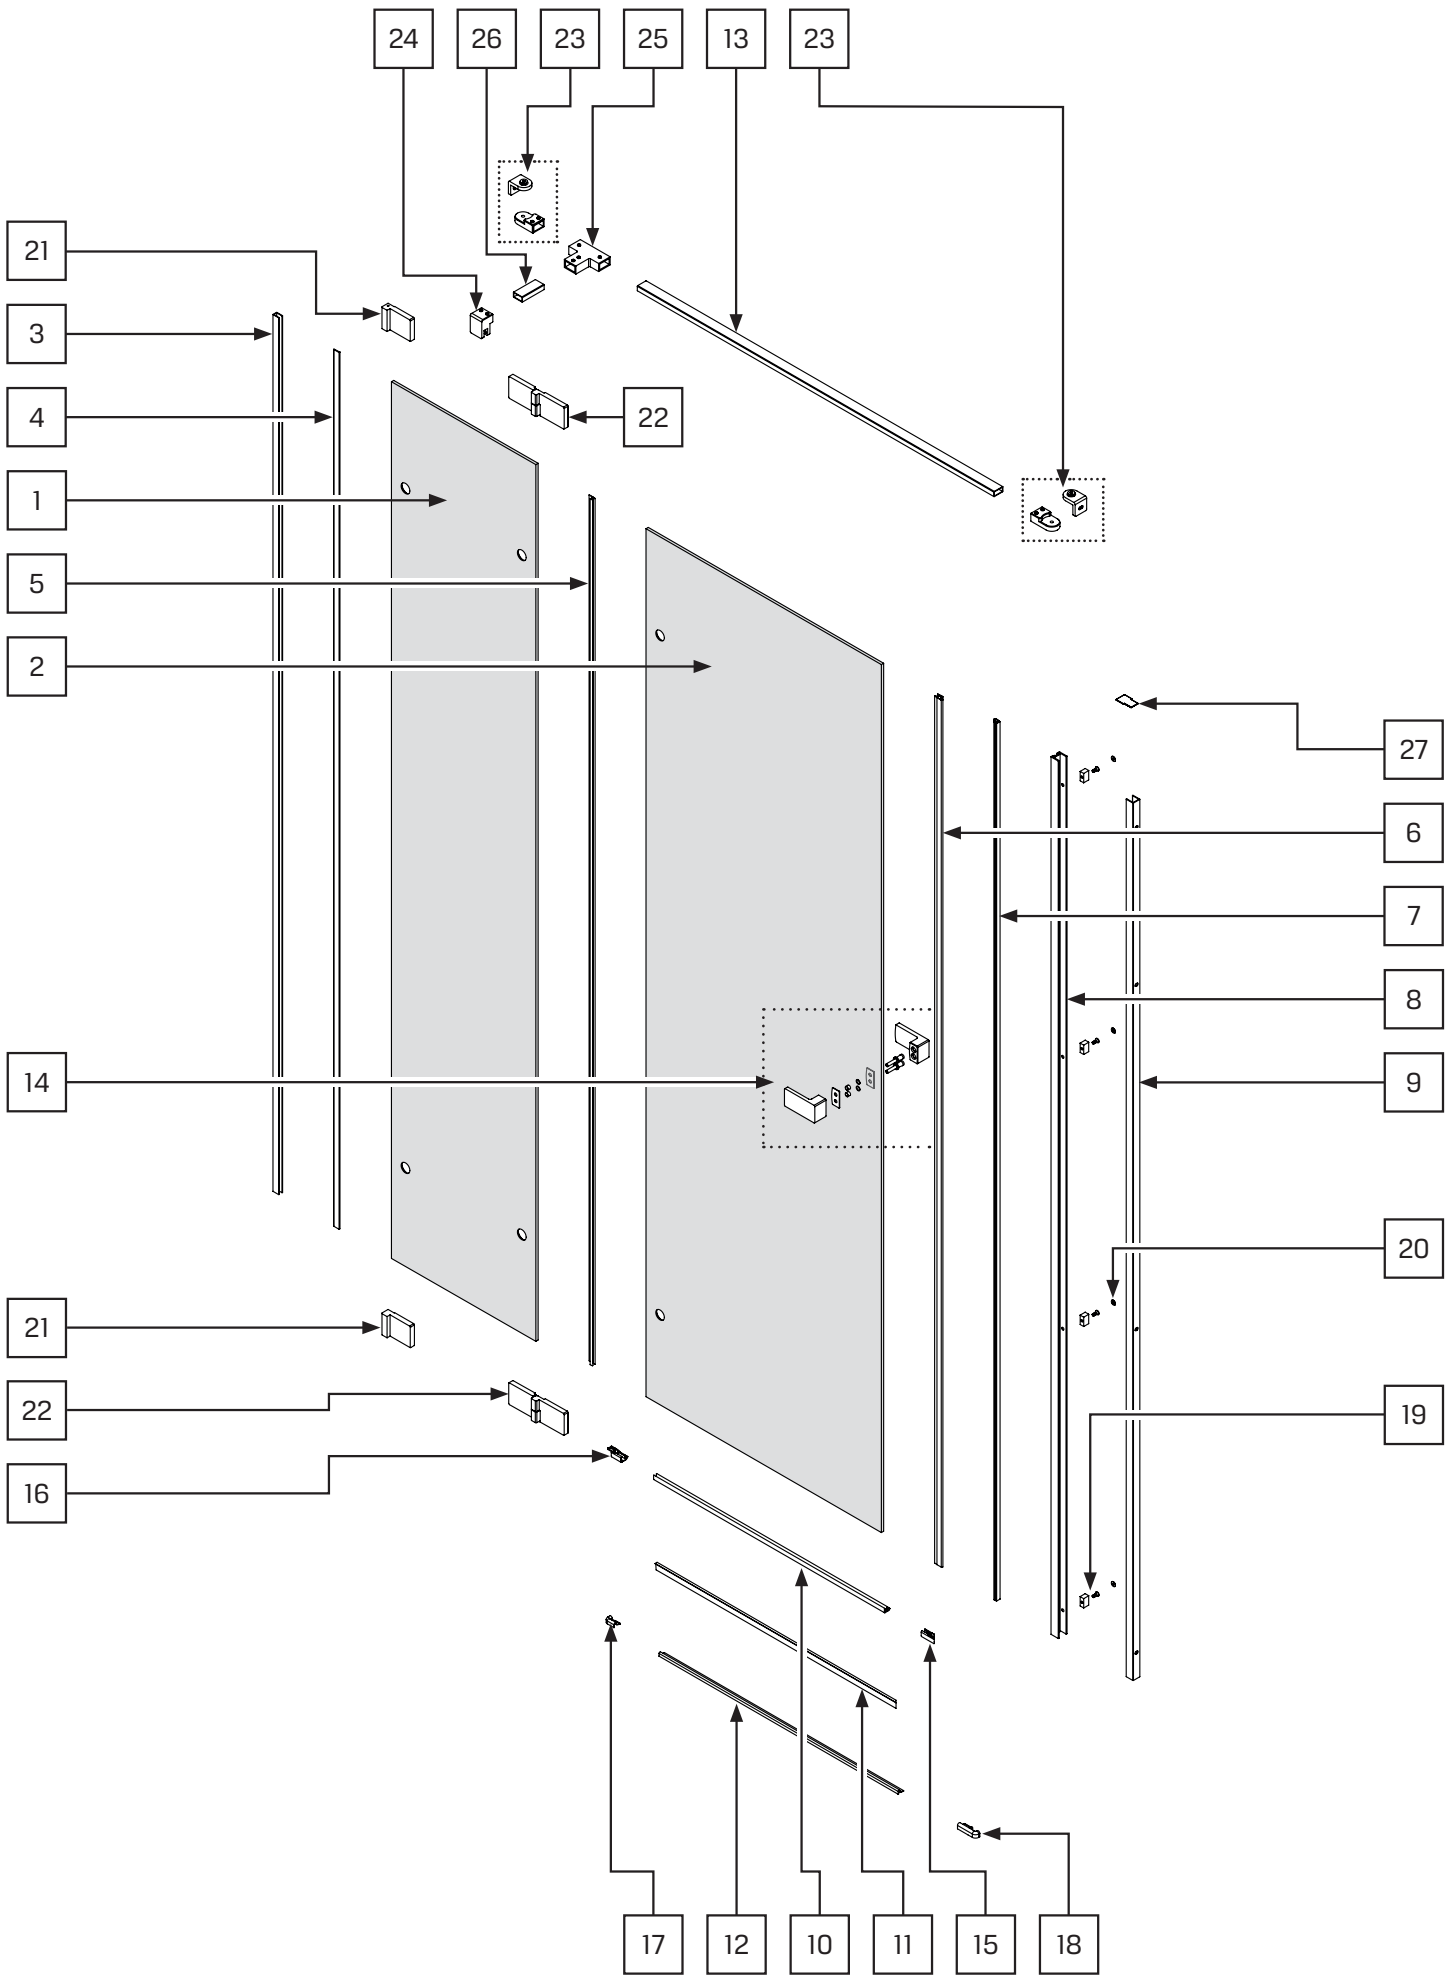

AVEXA

NEW TRENDY Sp. z o.o.

ul. Taszarowo 18
62-100 Wągrowiec
Tel. 67 262 12 66
E-mail: serwis@newtrendy.pl

I-0434

v. 3

techniczne.newtrendy.pl/avexa_drzwi_wnekowe

WYMIAR	A	H
80x200	79-80,5	200
90x200	89-90,5	200
100x200	99-100,5	200
110x200	109-110,5	200
120x200	119-120,5	200
130x200	129-130,5	200
140x200	139-140,5	200

4

4.1

4.2

5

5.1

6

6.1

6.2

7

7.1

7.2

7.3

8

8.1

8.2

9.2