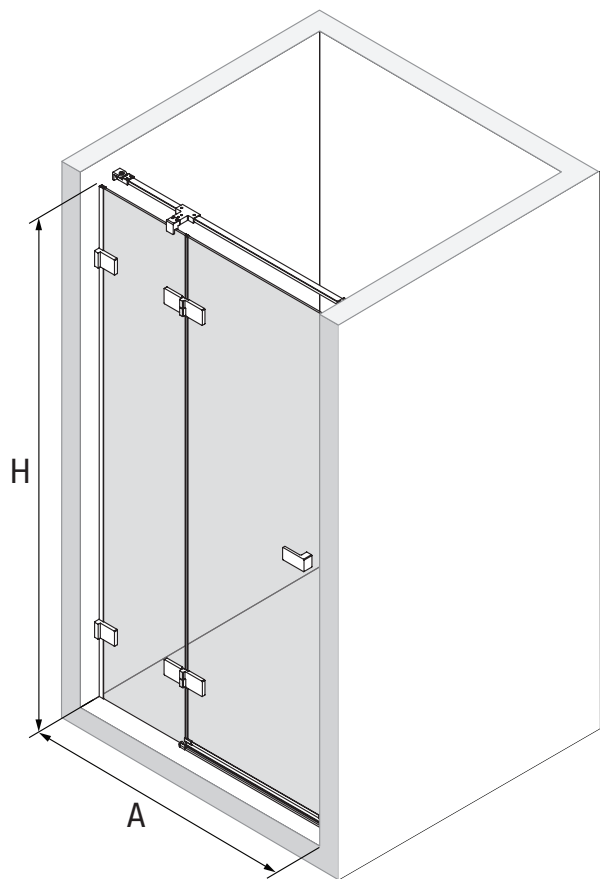

AVEXA

NEW TRENDY Sp. z o.o.

ul. Taszarowo 18
62-100 Wągrowiec
Tel. 67 262 12 66
E-mail: serwis@newtrendy.pl

I-0434

v. 3

techniczne.newtrendy.pl/avexa_drzwi_wnekowe

WYMIAR	A	H
80x200	79-80,5	200
90x200	89-90,5	200
100x200	99-100,5	200
110x200	109-110,5	200
120x200	119-120,5	200
130x200	129-130,5	200
140x200	139-140,5	200