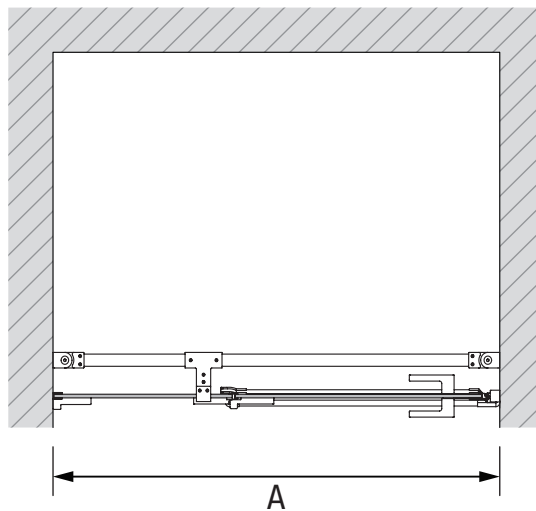

AVEXA

NEW TRENDY Sp. z o.o.

ul. Taszarowo 18
62-100 Wągrowiec
Tel. 67 262 12 66
E-mail: serwis@newtrendy.pl

I-0434

v. 3

techniczne.newtrendy.pl/avexa_drzwi_wnekowe

WYMIAR	A	H
80x200	79-80,5	200
90x200	89-90,5	200
100x200	99-100,5	200
110x200	109-110,5	200
120x200	119-120,5	200
130x200	129-130,5	200
140x200	139-140,5	200