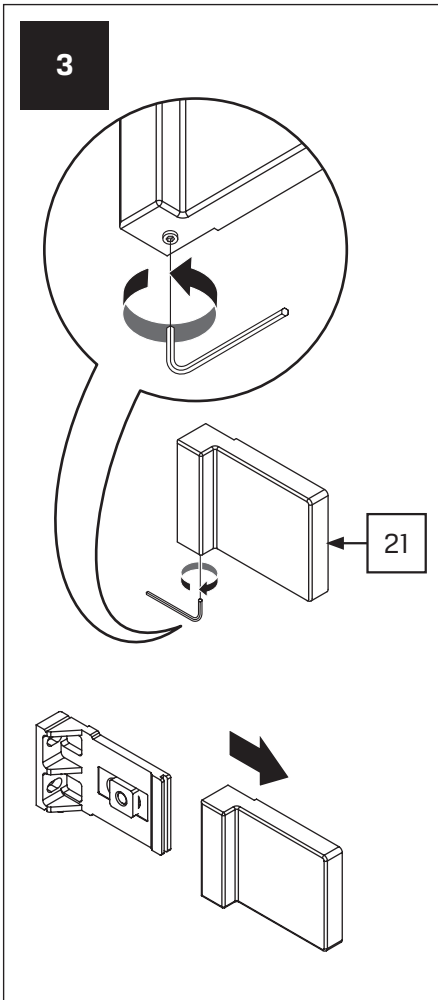

AVEXA

NEW TRENDY Sp. z o.o.

ul. Taszarowo 18
62-100 Wągrowiec
Tel. 67 262 12 66
E-mail: serwis@newtrendy.pl

I-0434

v. 3

techniczne.newtrendy.pl/avexa_drzwi_wnekowe

WYMIAR	A	H
80x200	79-80,5	200
90x200	89-90,5	200
100x200	99-100,5	200
110x200	109-110,5	200
120x200	119-120,5	200
130x200	129-130,5	200
140x200	139-140,5	200