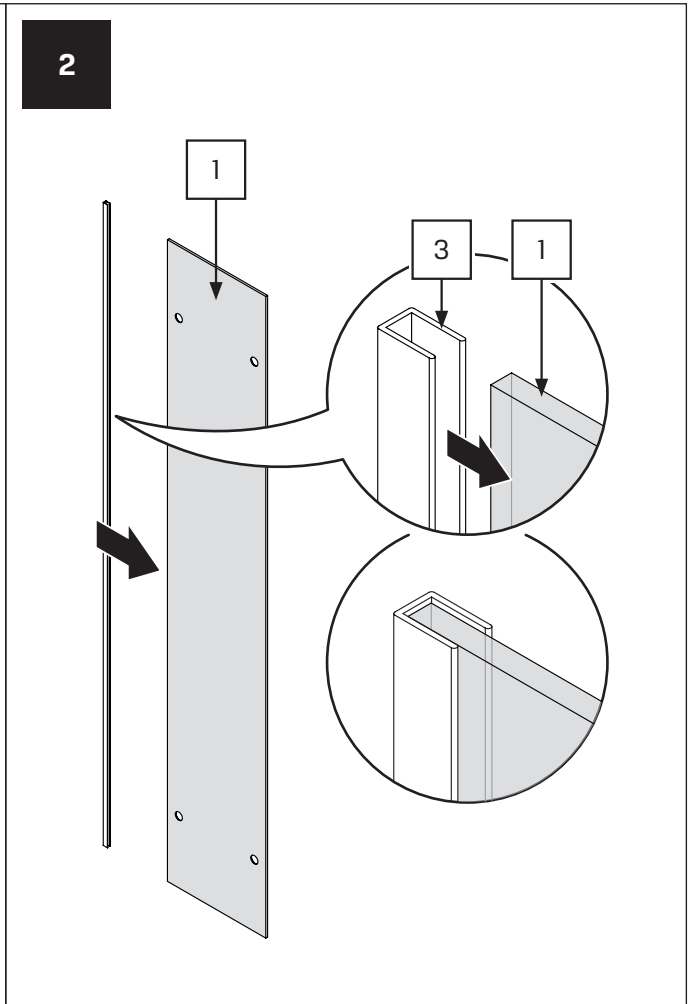

AVEXA

NEW TRENDY Sp. z o.o.

ul. Taszarowo 18
62-100 Wągrowiec
Tel. 67 262 12 66
E-mail: serwis@newtrendy.pl

I-0434

v. 3

techniczne.newtrendy.pl/avexa_drzwi_wnekowe

WYMIAR	A	H
80x200	79-80,5	200
90x200	89-90,5	200
100x200	99-100,5	200
110x200	109-110,5	200
120x200	119-120,5	200
130x200	129-130,5	200
140x200	139-140,5	200