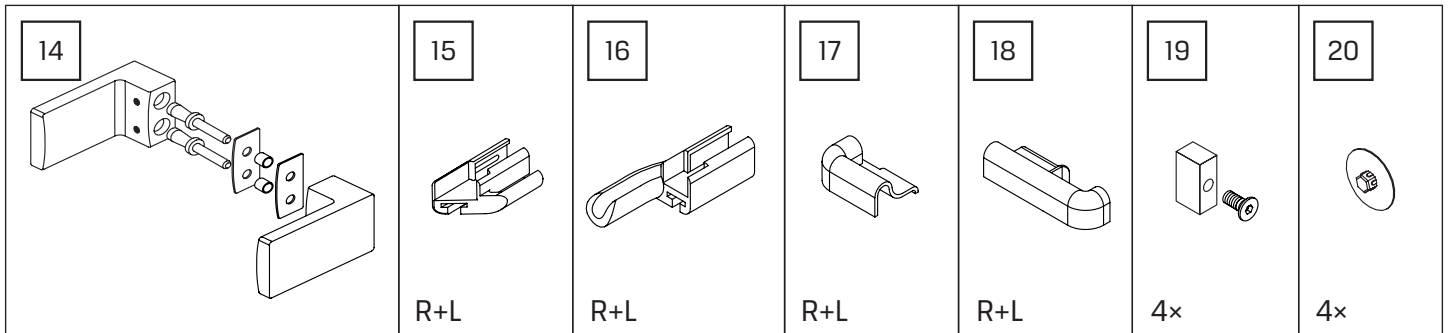

AVEXA

NEW TRENDY Sp. z o.o.

ul. Taszarowo 18
62-100 Wągrowiec
Tel. 67 262 12 66
E-mail: serwis@newtrendy.pl

I-0434

v. 3

techniczne.newtrendy.pl/avexa_drzwi_wnekowe

WYMIAR	A	H
80x200	79-80,5	200
90x200	89-90,5	200
100x200	99-100,5	200
110x200	109-110,5	200
120x200	119-120,5	200
130x200	129-130,5	200
140x200	139-140,5	200