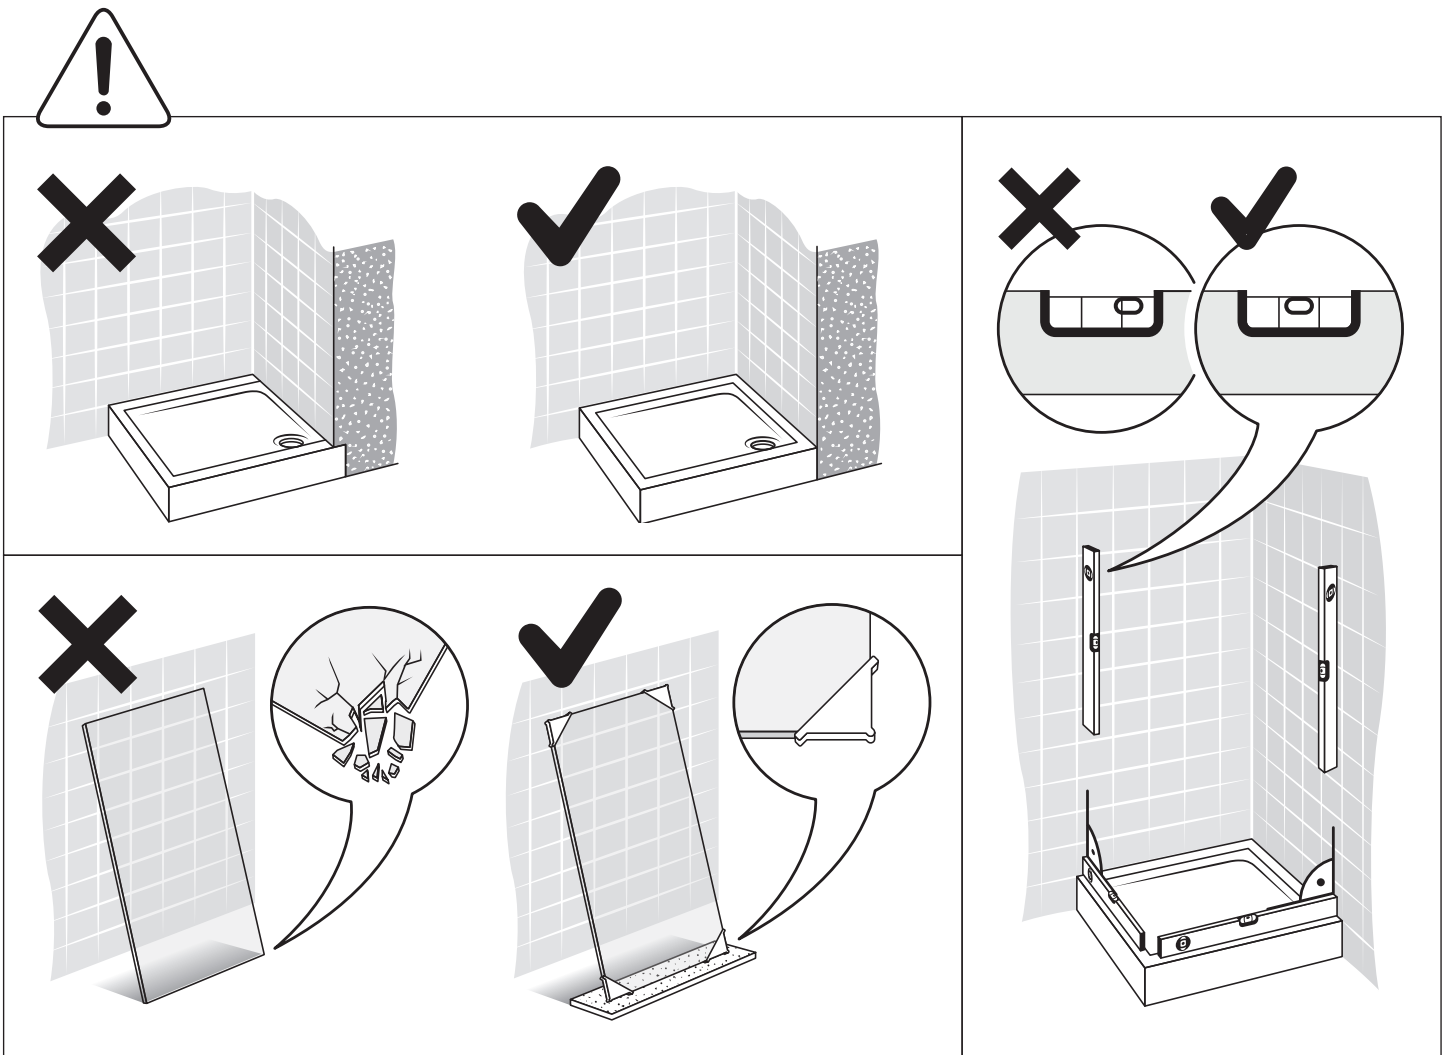

AVEXA

NEW TRENDY Sp. z o.o.

ul. Taszarowo 18
62-100 Wągrowiec
Tel. 67 262 12 66
E-mail: serwis@newtrendy.pl

I-0434

v. 3

techniczne.newtrendy.pl/avexa_drzwi_wnekowe

WYMIAR	A	H
80x200	79-80,5	200
90x200	89-90,5	200
100x200	99-100,5	200
110x200	109-110,5	200
120x200	119-120,5	200
130x200	129-130,5	200
140x200	139-140,5	200