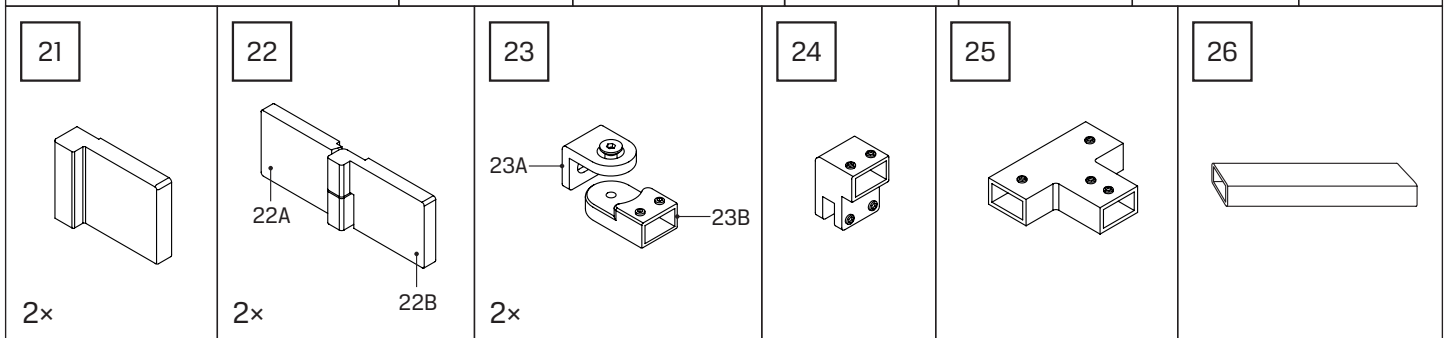

AVEXA

NEW TRENDY Sp. z o.o.

ul. Taszarowo 18
62-100 Wągrowiec
Tel. 67 262 12 66
E-mail: serwis@newtrendy.pl

I-0434

v. 3

techniczne.newtrendy.pl/avexa_drzwi_wnekowe

WYMIAR	A	H
80x200	79-80,5	200
90x200	89-90,5	200
100x200	99-100,5	200
110x200	109-110,5	200
120x200	119-120,5	200
130x200	129-130,5	200
140x200	139-140,5	200