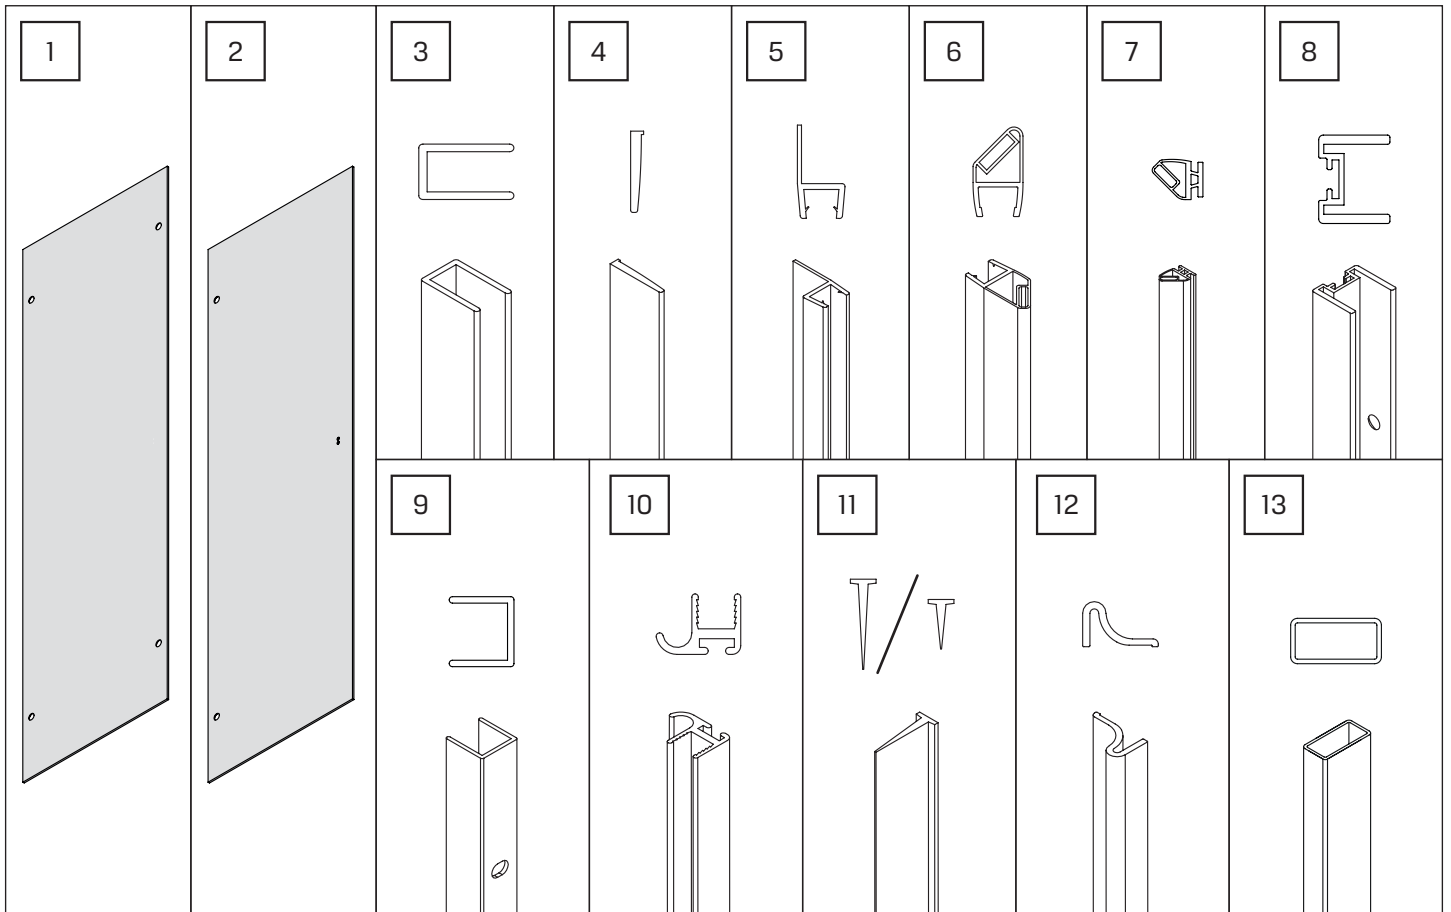

AVEXA

NEW TRENDY Sp. z o.o.

ul. Taszarowo 18
62-100 Wągrowiec
Tel. 67 262 12 66
E-mail: serwis@newtrendy.pl

I-0434

v. 3

techniczne.newtrendy.pl/avexa_drzwi_wnekowe

WYMIAR	A	H
80x200	79-80,5	200
90x200	89-90,5	200
100x200	99-100,5	200
110x200	109-110,5	200
120x200	119-120,5	200
130x200	129-130,5	200
140x200	139-140,5	200