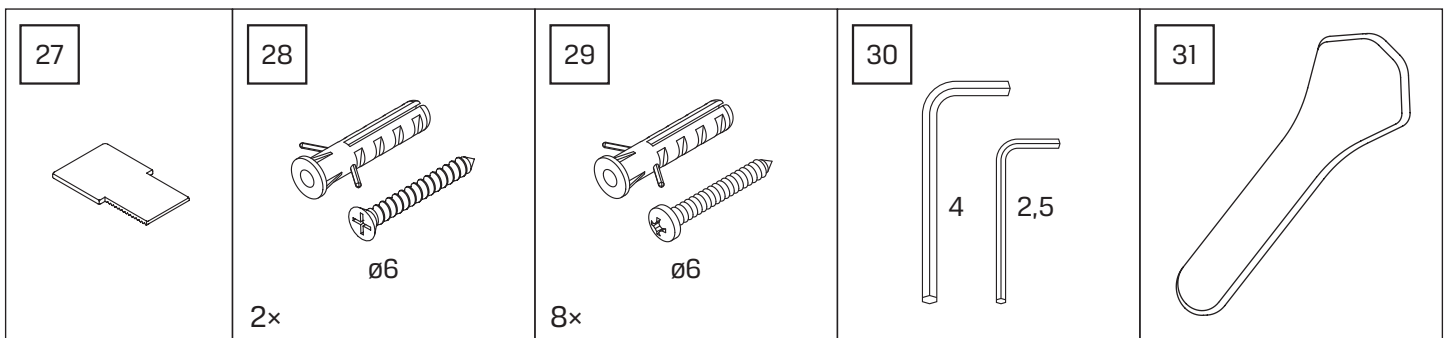

AVEXA

NEW TRENDY Sp. z o.o.

ul. Taszarowo 18
62-100 Wągrowiec
Tel. 67 262 12 66
E-mail: serwis@newtrendy.pl

I-0434

v. 3

techniczne.newtrendy.pl/avexa_drzwi_wnekowe

WYMIAR	A	H
80x200	79-80,5	200
90x200	89-90,5	200
100x200	99-100,5	200
110x200	109-110,5	200
120x200	119-120,5	200
130x200	129-130,5	200
140x200	139-140,5	200