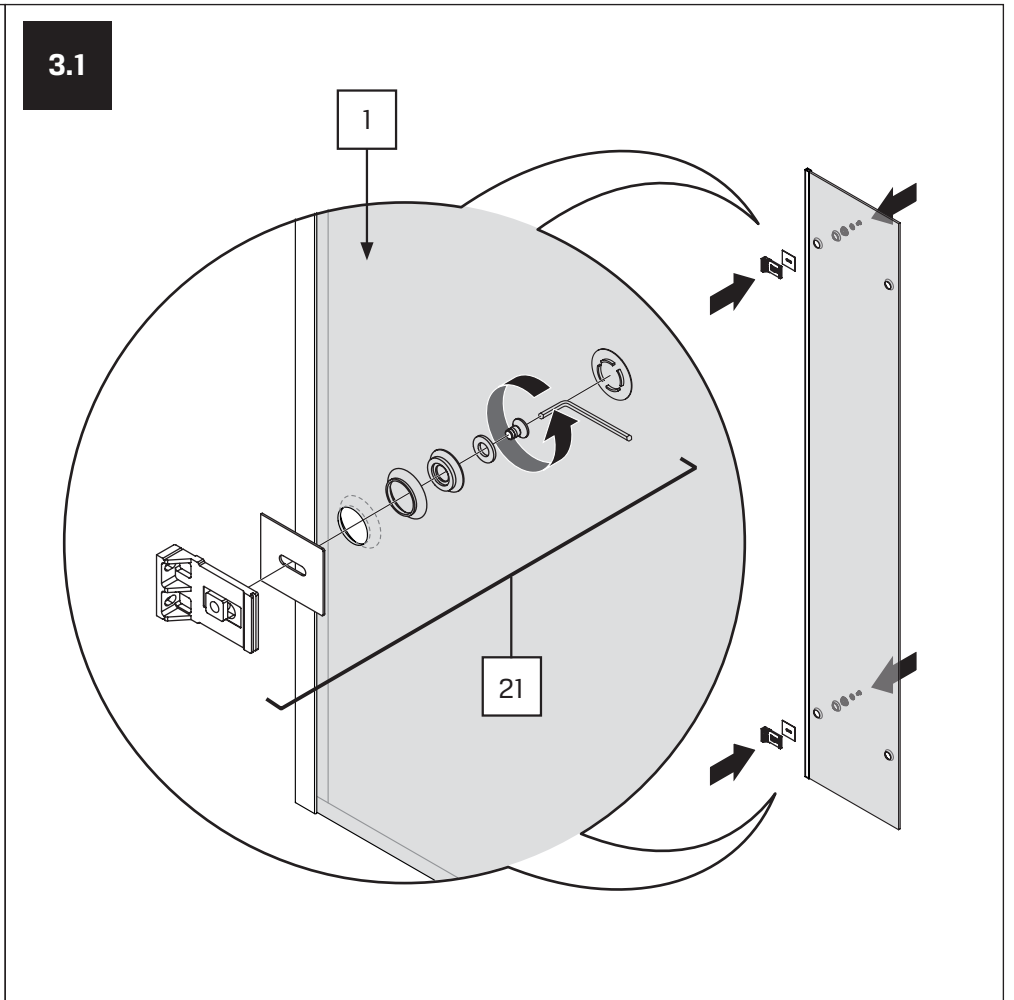

AVEXA

NEW TRENDY Sp. z o.o.

ul. Taszarowo 18
62-100 Wągrowiec
Tel. 67 262 12 66
E-mail: serwis@newtrendy.pl

I-0434

v. 3

techniczne.newtrendy.pl/avexa_drzwi_wnekowe

WYMIAR	A	H
80x200	79-80,5	200
90x200	89-90,5	200
100x200	99-100,5	200
110x200	109-110,5	200
120x200	119-120,5	200
130x200	129-130,5	200
140x200	139-140,5	200