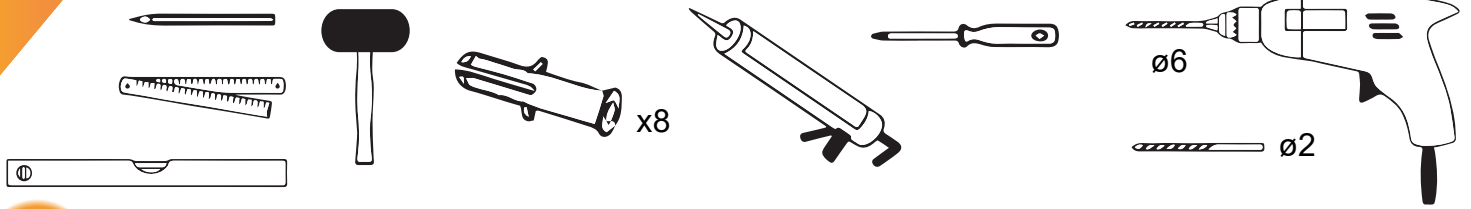

NEW SOLEO

1

2

**TABELA NIE DOTYCZY KABIN NA WYMIAR!
THE TABLE DOES NOT INCLUDE
CUSTOM-MADE ENCLOSURES!**

Gabaryty kabin *na wymiar* znajdują się na rysunku w zamówieniu.

Dimensions of the *custom-made* cabin are in the product order.

Wymiar	A	B	W	H
110x195	108,7-111,2	26,5	55,2	195
120x195	118,7-121,2	26,5	65,2	195
130x195	128,7-131,2	26,5	75,2	195
140x195	138,7-141,2	26,5	85,2	195
150x195	148,7-151,2	26,5	95,2	195
160x195	158,7-161,2	26,5	105,2	195