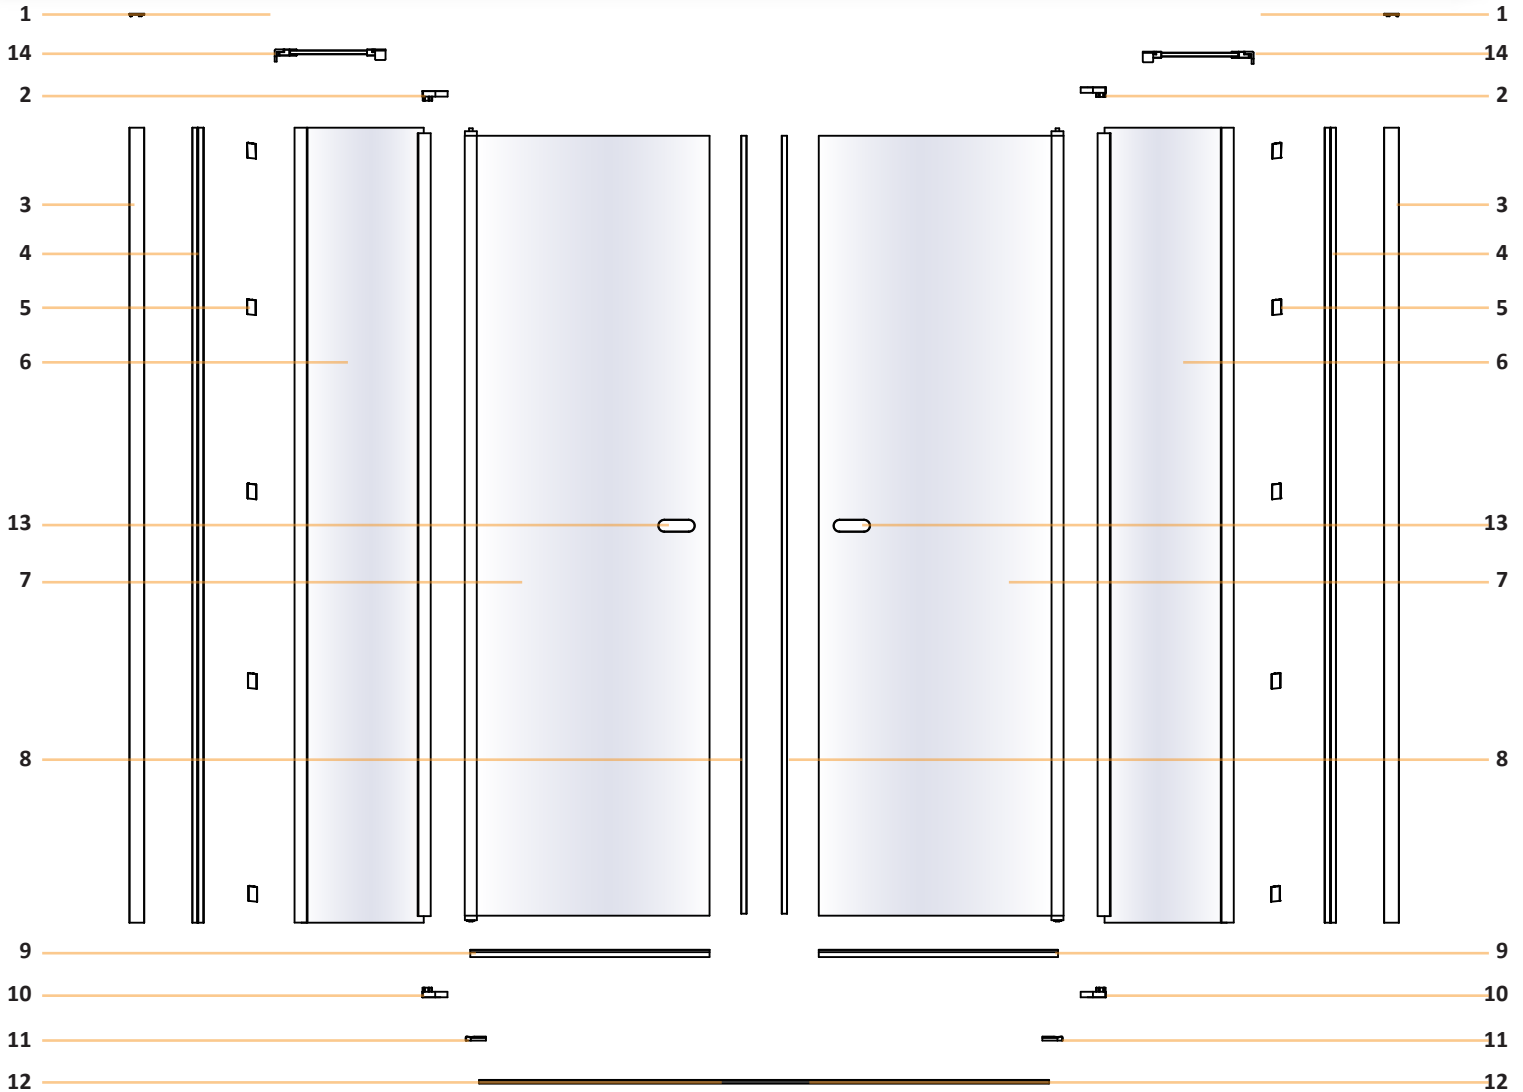

NEW SOLEO

1

2

**TABELA NIE DOTYCZY KABIN NA WYMIAR!
THE TABLE DOES NOT INCLUDE
CUSTOM-MADE ENCLOSURES!**

Gabaryty kabin *na wymiar* znajdują się na rysunku w zamówieniu.

Dimensions of the *custom-made* cabin are in the product order.

Wymiar	A	B	W	H
110x195	108,7-111,2	26,5	55,2	195
120x195	118,7-121,2	26,5	65,2	195
130x195	128,7-131,2	26,5	75,2	195
140x195	138,7-141,2	26,5	85,2	195
150x195	148,7-151,2	26,5	95,2	195
160x195	158,7-161,2	26,5	105,2	195

5

6

9

10

13

a

b

b

c

d

14

a

24H