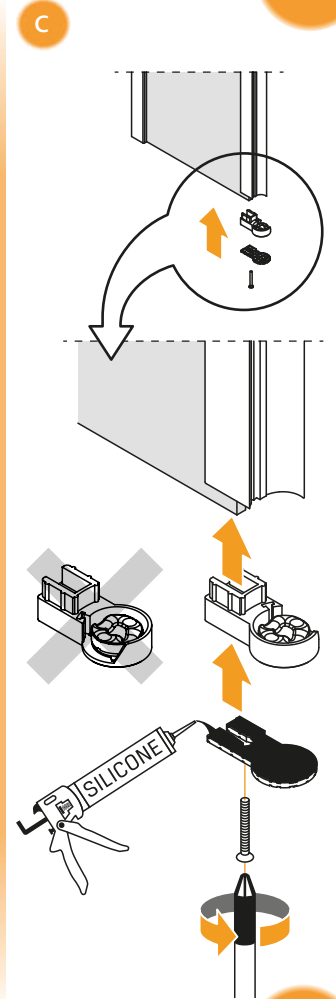

NEW SOLEO

1

2

**TABELA NIE DOTYCZY KABIN NA WYMIAR!
THE TABLE DOES NOT INCLUDE
CUSTOM-MADE ENCLOSURES!**

Gabaryty kabin *na wymiar* znajdują się na rysunku w zamówieniu.

Dimensions of the *custom-made* cabin are in the product order.

Wymiar	A	B	W	H
110x195	108,7-111,2	26,5	55,2	195
120x195	118,7-121,2	26,5	65,2	195
130x195	128,7-131,2	26,5	75,2	195
140x195	138,7-141,2	26,5	85,2	195
150x195	148,7-151,2	26,5	95,2	195
160x195	158,7-161,2	26,5	105,2	195

c

d

14

a

24H