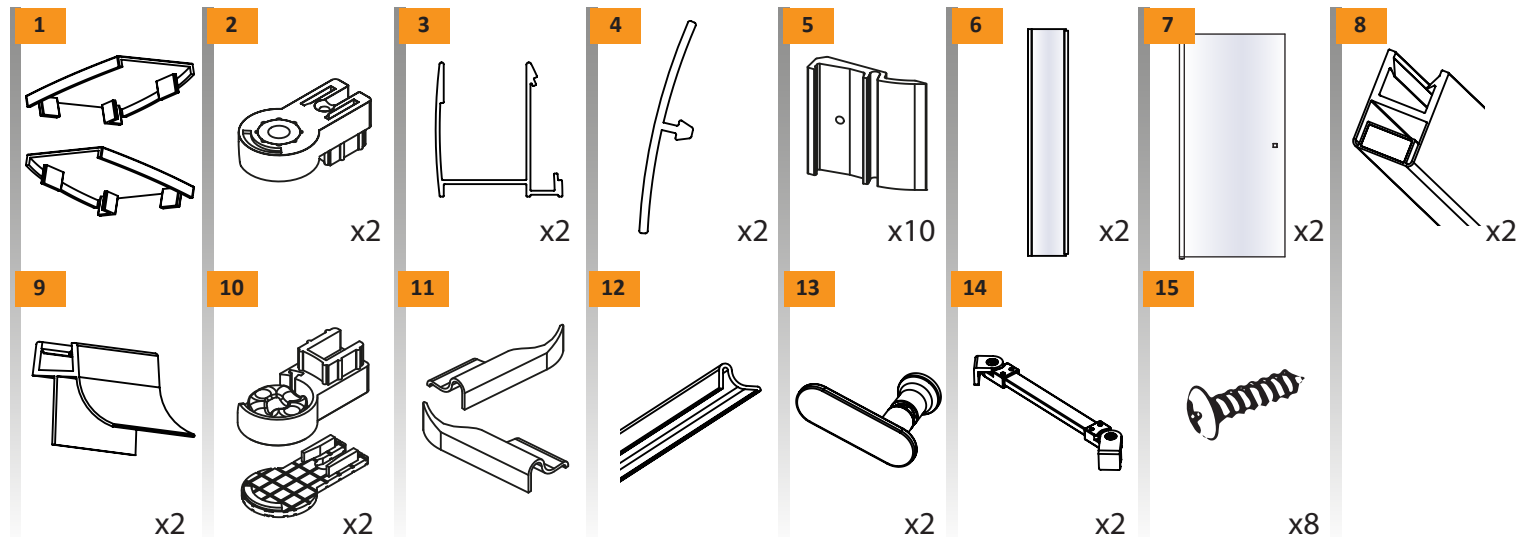

NEW SOLEO

1

2

**TABELA NIE DOTYCZY KABIN NA WYMIAR!
THE TABLE DOES NOT INCLUDE
CUSTOM-MADE ENCLOSURES!**

Gabaryty kabin *na wymiar* znajdują się na rysunku w zamówieniu.

Dimensions of the *custom-made* cabin are in the product order.

Wymiar	A	B	W	H
110x195	108,7-111,2	26,5	55,2	195
120x195	118,7-121,2	26,5	65,2	195
130x195	128,7-131,2	26,5	75,2	195
140x195	138,7-141,2	26,5	85,2	195
150x195	148,7-151,2	26,5	95,2	195
160x195	158,7-161,2	26,5	105,2	195