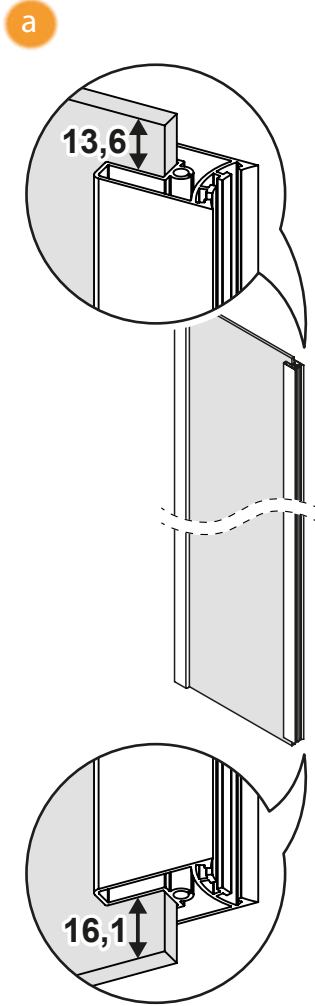

NEW SOLEO

1

2

**TABELA NIE DOTYCZY KABIN NA WYMIAR!
THE TABLE DOES NOT INCLUDE
CUSTOM-MADE ENCLOSURES!**

Gabaryty kabin *na wymiar* znajdują się na rysunku w zamówieniu.

Dimensions of the *custom-made* cabin are in the product order.

Wymiar	A	B	W	H
110x195	108,7-111,2	26,5	55,2	195
120x195	118,7-121,2	26,5	65,2	195
130x195	128,7-131,2	26,5	75,2	195
140x195	138,7-141,2	26,5	85,2	195
150x195	148,7-151,2	26,5	95,2	195
160x195	158,7-161,2	26,5	105,2	195