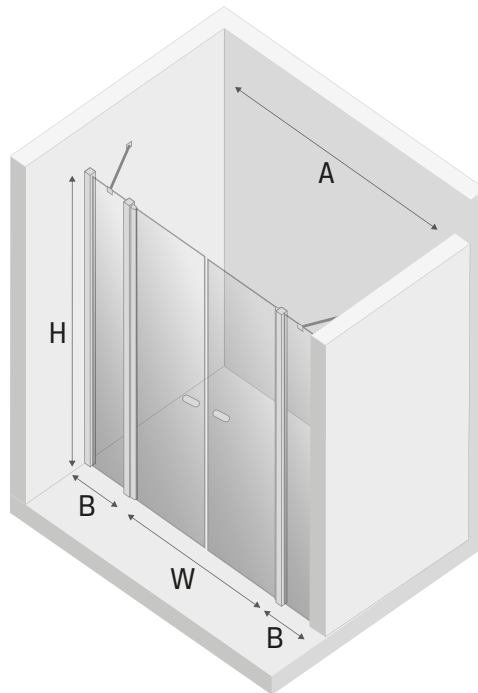

NEW SOLEO

1

2

**TABELA NIE DOTYCZY KABIN NA WYMIAR!
THE TABLE DOES NOT INCLUDE
CUSTOM-MADE ENCLOSURES!**

Gabaryty kabin *na wymiar* znajdują się na rysunku w zamówieniu.

Dimensions of the *custom-made* cabin are in the product order.

Wymiar	A	B	W	H
110x195	108,7-111,2	26,5	55,2	195
120x195	118,7-121,2	26,5	65,2	195
130x195	128,7-131,2	26,5	75,2	195
140x195	138,7-141,2	26,5	85,2	195
150x195	148,7-151,2	26,5	95,2	195
160x195	158,7-161,2	26,5	105,2	195