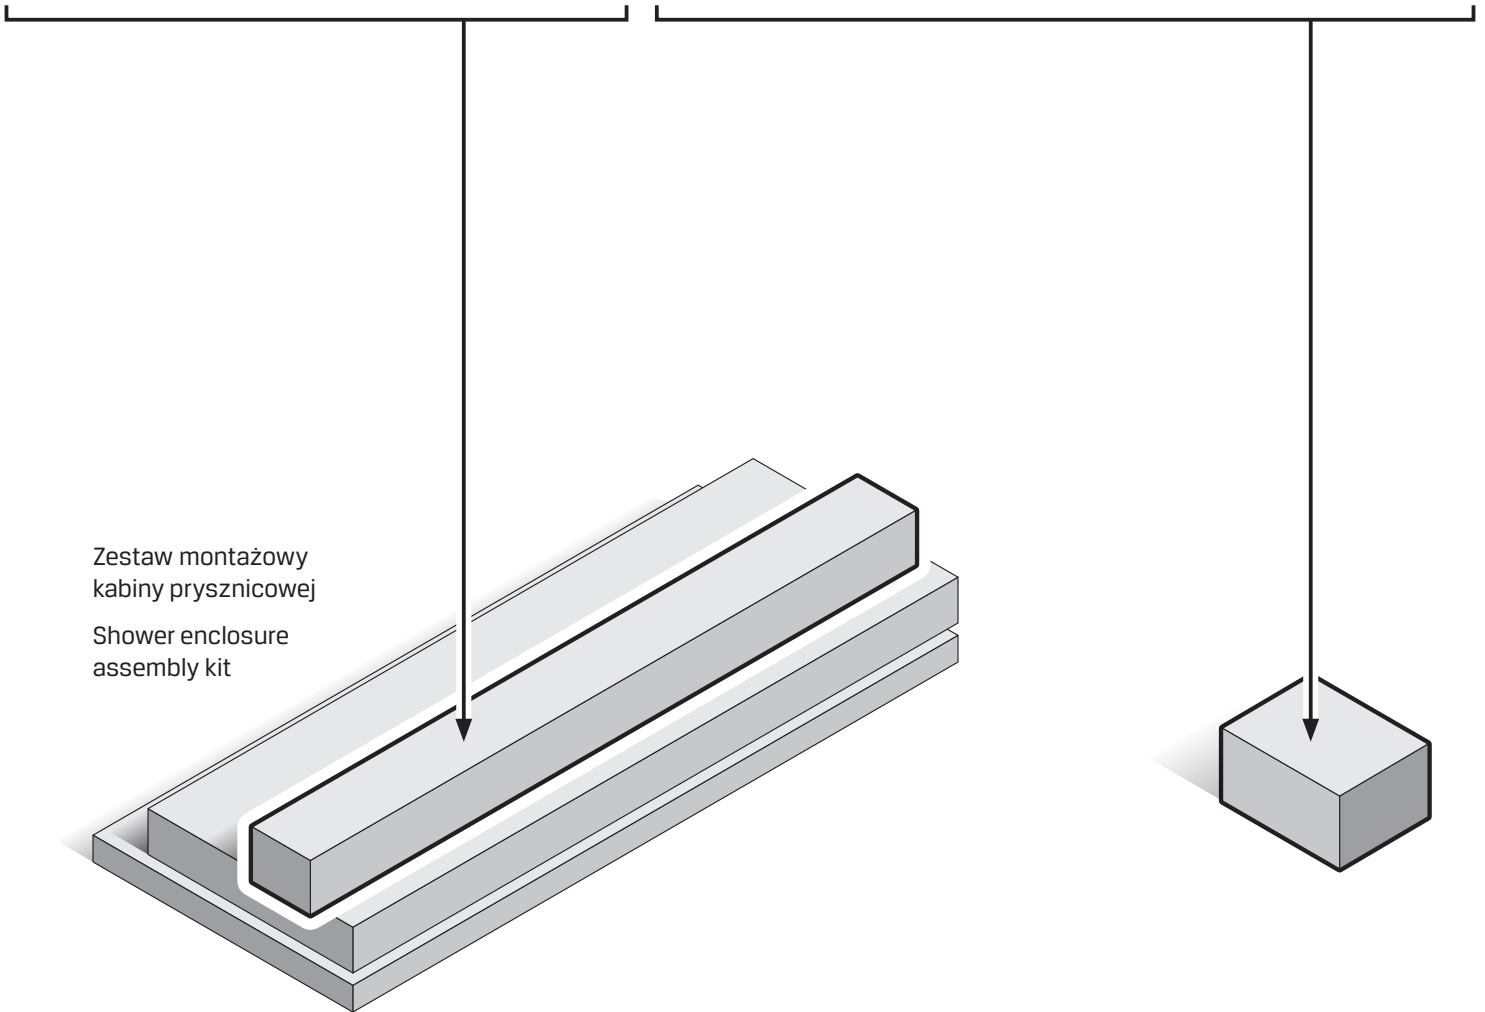

# AVEXA KOSTKA SLIM

**NEW TRENDY Sp. z o.o.**

ul. Taszarowo 18

62-100 Wągrowiec

Tel. 67 262 12 66

E-mail: [serwis@newtrendy.pl](mailto:serwis@newtrendy.pl)

**I-0898**

v. 01

UWAGA: Elementy montażowe znajdują się w dwóch różnych opakowaniach.  
ATTENTION: Assembly components are stored in two different packages.

4

4.1

4.2

4.3

5

**NEW TRENDY Sp. z o.o.**

E-mail: [serwis@newtrendy.pl](mailto:serwis@newtrendy.pl)  
[www.newtrendy.pl](http://www.newtrendy.pl)