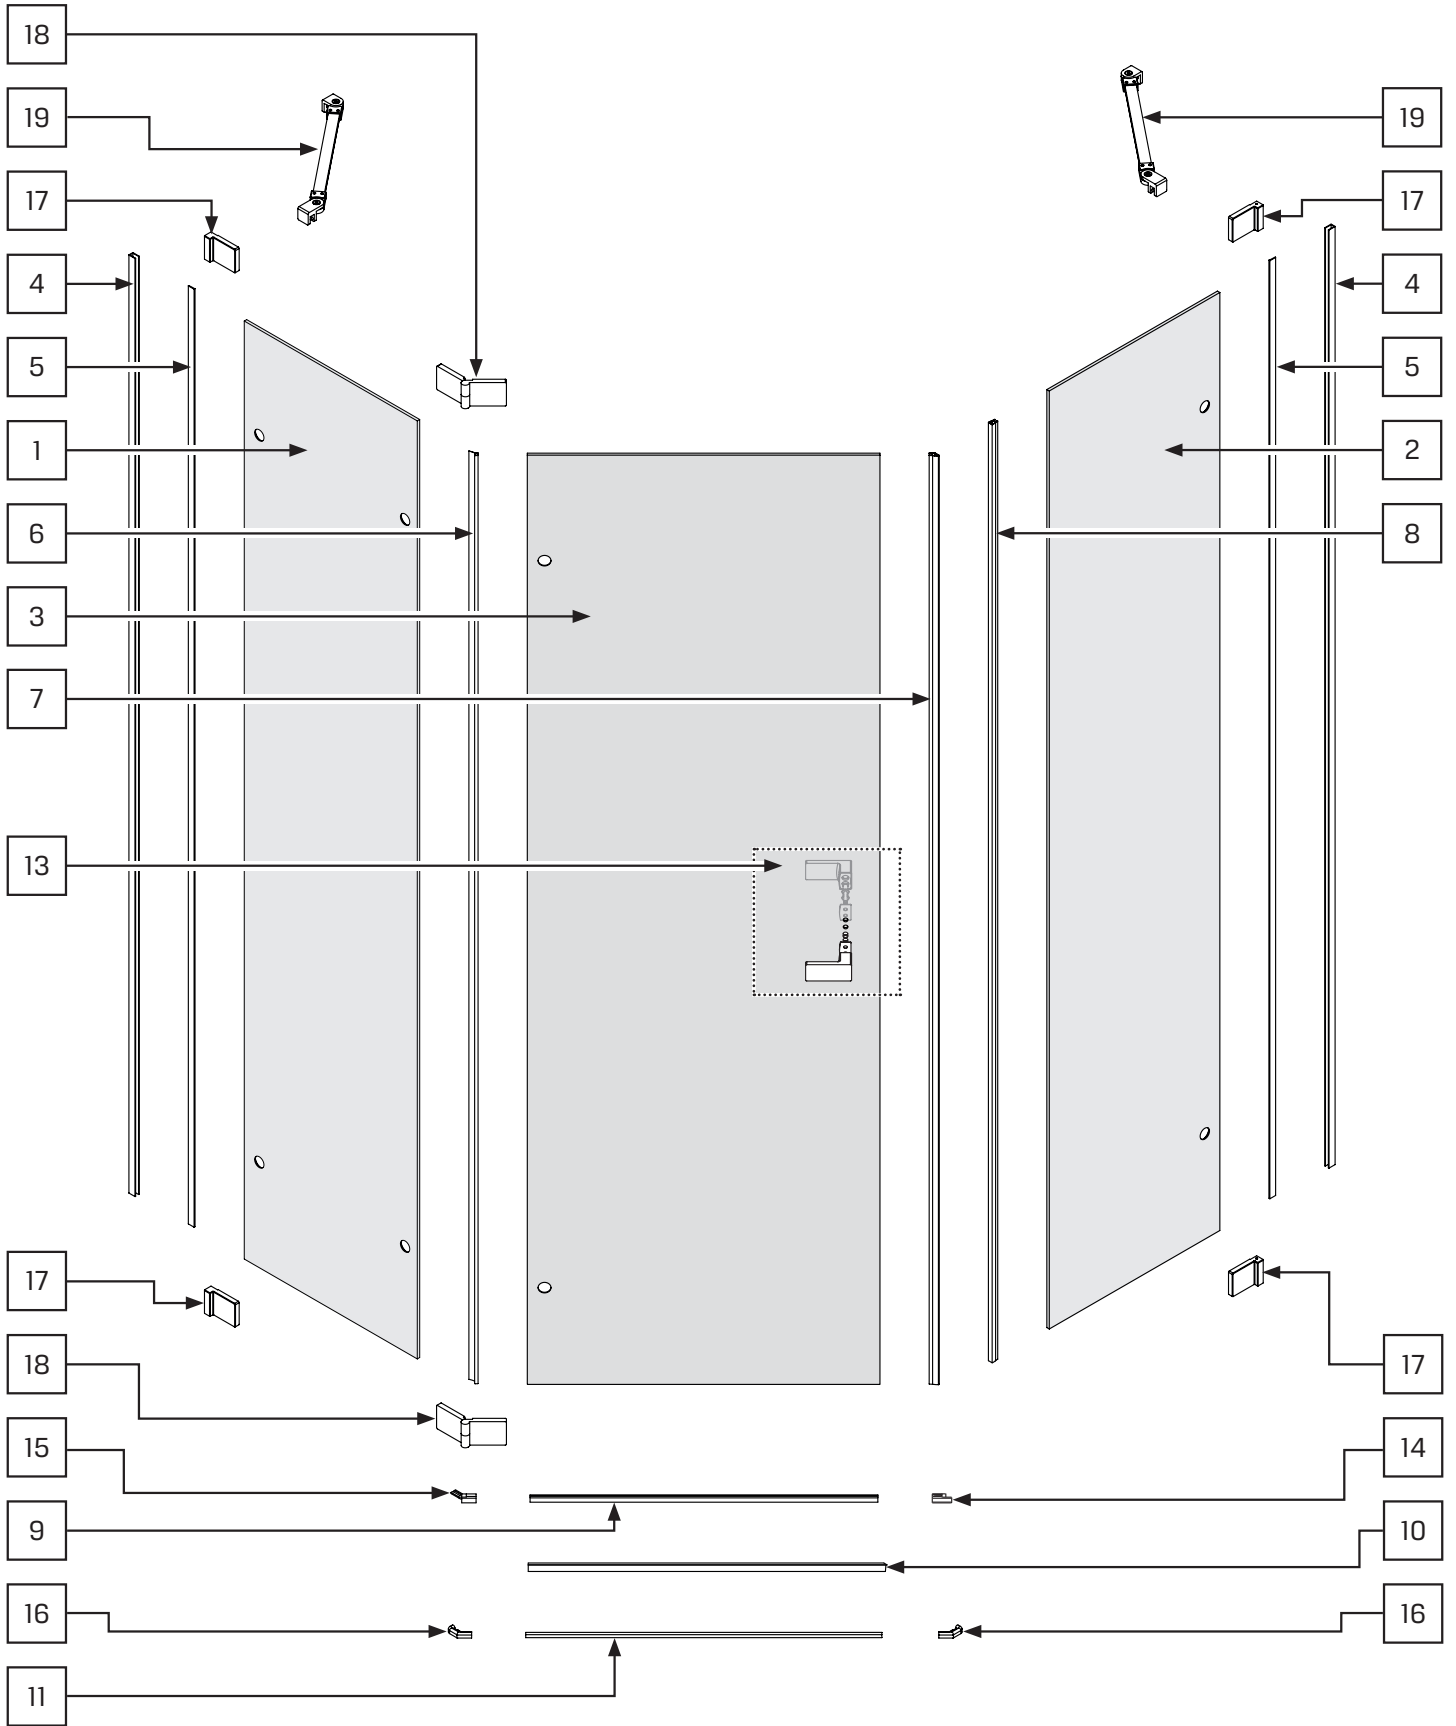

AVEXA

NEW TRENDY Sp. z o.o.

ul. Taszarowo 18
62-100 Wągrowiec
Tel. 67 262 12 66
E-mail: serwis@newtrendy.pl

I-0430

v. 3

techniczne.newtrendy.pl/avexa_pieciokatna_1d

**TABELA NIE DOTYCZY KABIN NA WYMIAR!
THE TABLE DOES NOT INCLUDE CUSTOM-MADE ENCLOSURES!**

Gabaryty kabin **na wymiar** znajdują się na rysunku w zamówieniu.
Dimensions of the **custom-made** cabin are in the product order.

WYMIAR	A	B	C	D	H
80x80x200	79,7-80,7	79,7-80,7	33	33	200
90x90x200	89,7-90,7	89,7-90,7	43	43	200
100x80x200	99,7-100,7	79,7-80,7	53	33	200
100x80x200	79,7-80,7	99,7-100,7	33	53	200