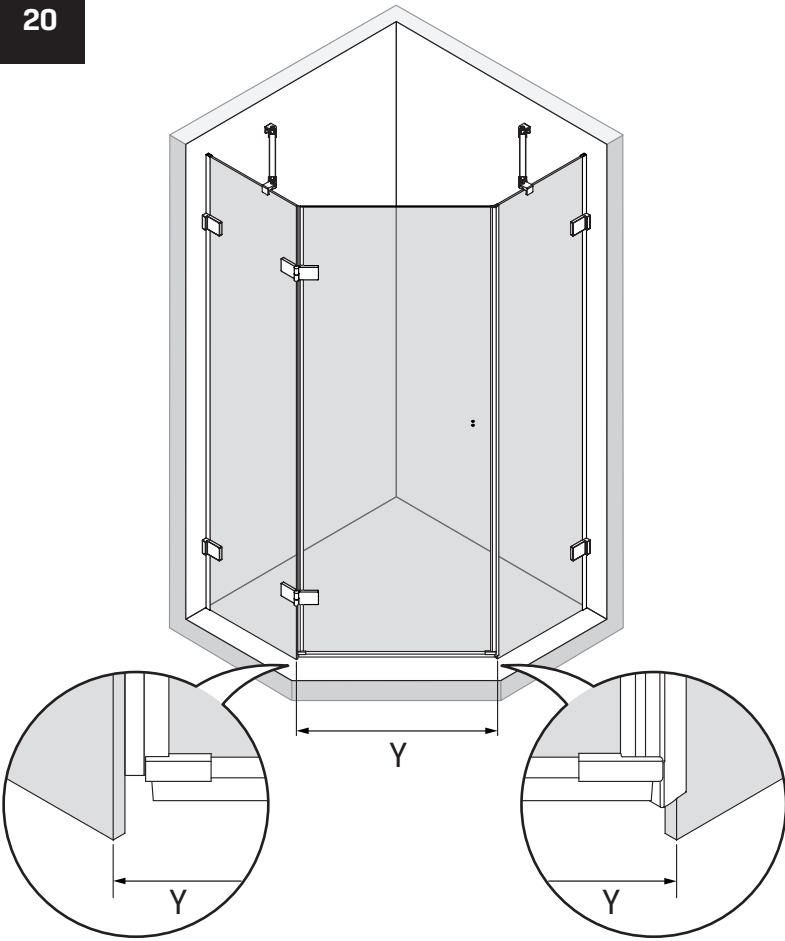

Gabaryty kabin **na wymiar** znajdują się na rysunku w zamówieniu.
Dimensions of the **custom-made** cabin are in the product order.

WYMIAR	A	B	C	D	H
80x80x200	79,7-80,7	79,7-80,7	33	33	200
90x90x200	89,7-90,7	89,7-90,7	43	43	200
100x80x200	99,7-100,7	79,7-80,7	53	33	200
100x80x200	79,7-80,7	99,7-100,7	33	53	200

15.1

17.1

18

19

19.1

19.2

19.3

20