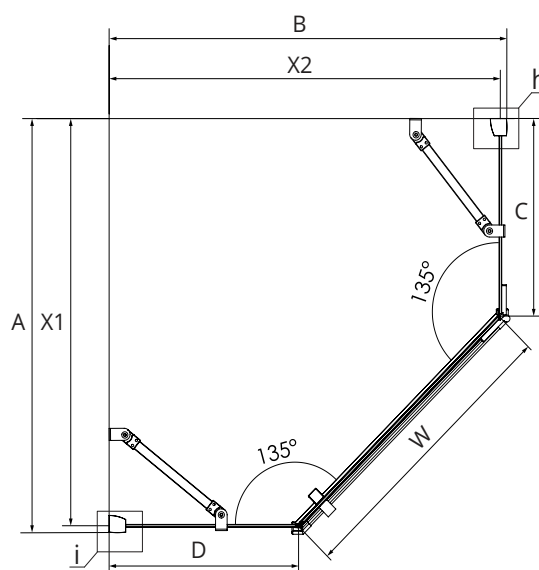

KABINA PIĘCIOKĄTNA

KABINA PIĘCIOKĄTNA ASYMETRYCZNA LEWA

KABINA PIĘCIOKĄTNA ASYMETRYCZNA PRAWA

TABELA ROZMIARÓW:
CHROME

SYMBOL	DRZWI	WYMIAR	SZKŁO	A	B	C	W	H	X1*	X2*	
K-0559	1/L	80x80x195	czyste 6mm	77,5-79	77,5-79	32	62	195	76,2-77,7	76,2-77,7	
K-0560	1/P	80x80x195	czyste 6mm	77,5-79	77,5-79	32	62	195	76,2-77,7	76,2-77,7	
K-0337	1/L	90x90x195	czyste 6mm	87,5-89	87,5-89	42	62	195	86,2-87,7	86,2-87,7	
K-0338	1/P	90x90x195	czyste 6mm	87,5-89	87,5-89	42	62	195	86,2-87,7	86,2-87,7	
SYMBOL	DRZWI	WYMIAR	SZKŁO	A	B	C	D	W	H	X1*	X2*
K-0561	1/P	100x80x195	czyste 6mm	97,5-99	77,5-79	53	33	62	195	96,2-97,7	76,2-77,7
K-0562	1/P	100x80x195	czyste 6mm	97,5-99	77,5-79	53	33	62	195	96,2-97,7	76,2-77,7
K-0563	1/L	100x80x195	czyste 6mm	97,5-99	77,5-79	53	33	62	195	96,2-97,7	76,2-77,7
K-0564	1/L	190x80x195	czyste 6mm	97,5-99	77,5-79	53	33	62	195	96,2-97,7	76,2-77,7

* X1, X2 - WYMIAR DO OSI SZYB

BLACK

SYMBOL	DRZWI	WYMIAR	SZKŁO	A	B	C	W	H	X1*	X2*	
K-0665	1/L	80x80x195	czyste 6mm	77,5-79	77,5-79	32	62	195	76,2-77,7	76,2-77,7	
K-0666	1/P	80x80x195	czyste 6mm	77,5-79	77,5-79	32	62	195	76,2-77,7	76,2-77,7	
K-0667	1/L	90x90x195	czyste 6mm	87,5-89	87,5-89	42	62	195	86,2-87,7	86,2-87,7	
K-0668	1/P	90x90x195	czyste 6mm	87,5-89	87,5-89	42	62	195	86,2-87,7	86,2-87,7	
SYMBOL	DRZWI	WYMIAR	SZKŁO	A	B	C	D	W	H	X1*	X2*
K-0673	1/P	100x80x195	czyste 6mm	97,5-99	77,5-79	53	33	62	195	96,2-97,7	76,2-77,7
K-0674	1/P	100x80x195	czyste 6mm	97,5-99	77,5-79	53	33	62	195	96,2-97,7	76,2-77,7
K-0675	1/L	100x80x195	czyste 6mm	97,5-99	77,5-79	53	33	62	195	96,2-97,7	76,2-77,7
K-0676	1/L	190x80x195	czyste 6mm	97,5-99	77,5-79	53	33	62	195	96,2-97,7	76,2-77,7

* X1, X2 - WYMIAR DO OSI SZYB