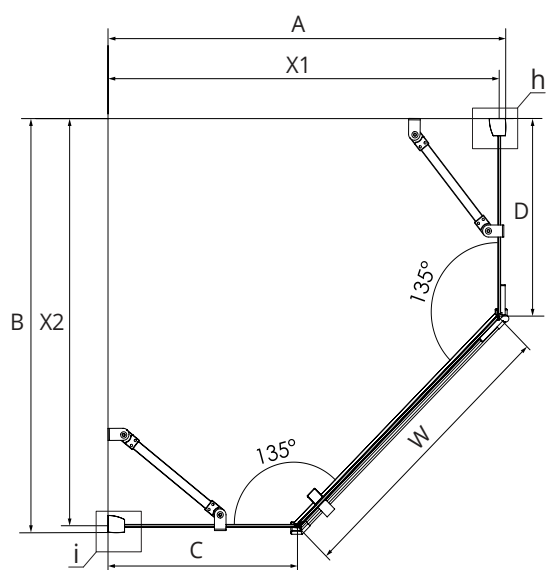

KABINA PIĘCIOKĄTNA

KABINA PIĘCIOKĄTNA ASYMETRYCZNA LEWA

KABINA PIĘCIOKĄTNA ASYMETRYCZNA PRAWA

TABELA ROZMIARÓW:
CHROME

SYMBOL	DRZWI	WYMIAR	SZKŁO	A	B	C	W	H	X1*	X2*	
K-0559	1/L	80x80x195	czyste 6mm	77,5-79	77,5-79	32	62	195	76,2-77,7	76,2-77,7	
K-0560	1/P	80x80x195	czyste 6mm	77,5-79	77,5-79	32	62	195	76,2-77,7	76,2-77,7	
K-0337	1/L	90x90x195	czyste 6mm	87,5-89	87,5-89	42	62	195	86,2-87,7	86,2-87,7	
K-0338	1/P	90x90x195	czyste 6mm	87,5-89	87,5-89	42	62	195	86,2-87,7	86,2-87,7	
SYMBOL	DRZWI	WYMIAR	SZKŁO	A	B	C	D	W	H	X1*	X2*
K-0561	1/P	100x80x195	czyste 6mm	97,5-99	77,5-79	53	33	62	195	96,2-97,7	76,2-77,7
K-0562	1/P	100x80x195	czyste 6mm	97,5-99	77,5-79	53	33	62	195	96,2-97,7	76,2-77,7
K-0563	1/L	100x80x195	czyste 6mm	97,5-99	77,5-79	53	33	62	195	96,2-97,7	76,2-77,7
K-0564	1/L	190x80x195	czyste 6mm	97,5-99	77,5-79	53	33	62	195	96,2-97,7	76,2-77,7

* X1, X2 - WYMIAR DO OSI SZYB

BLACK

SYMBOL	DRZWI	WYMIAR	SZKŁO	A	B	C	W	H	X1*	X2*	
K-0665	1/L	80x80x195	czyste 6mm	77,5-79	77,5-79	32	62	195	76,2-77,7	76,2-77,7	
K-0666	1/P	80x80x195	czyste 6mm	77,5-79	77,5-79	32	62	195	76,2-77,7	76,2-77,7	
K-0667	1/L	90x90x195	czyste 6mm	87,5-89	87,5-89	42	62	195	86,2-87,7	86,2-87,7	
K-0668	1/P	90x90x195	czyste 6mm	87,5-89	87,5-89	42	62	195	86,2-87,7	86,2-87,7	
SYMBOL	DRZWI	WYMIAR	SZKŁO	A	B	C	D	W	H	X1*	X2*
K-0673	1/P	100x80x195	czyste 6mm	97,5-99	77,5-79	53	33	62	195	96,2-97,7	76,2-77,7
K-0674	1/P	100x80x195	czyste 6mm	97,5-99	77,5-79	53	33	62	195	96,2-97,7	76,2-77,7
K-0675	1/L	100x80x195	czyste 6mm	97,5-99	77,5-79	53	33	62	195	96,2-97,7	76,2-77,7
K-0676	1/L	190x80x195	czyste 6mm	97,5-99	77,5-79	53	33	62	195	96,2-97,7	76,2-77,7

* X1, X2 - WYMIAR DO OSI SZYB