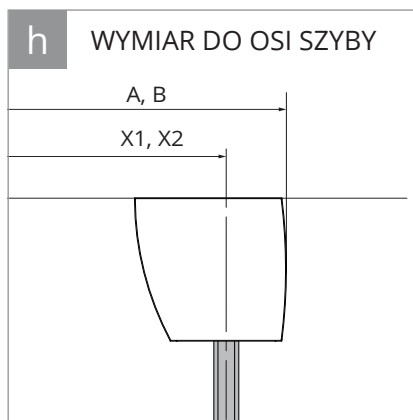

KABINA PIĘCIOKĄTNA

KABINA PIĘCIOKĄTNA ASYMETRYCZNA LEWA

KABINA PIĘCIOKĄTNA ASYMETRYCZNA PRAWA

TABELA ROZMIARÓW:
CHROME

SYMBOL	DRZWI	WYMIAR	SZKŁO	A	B	C	W	H	X1*	X2*	
K-0559	1/L	80x80x195	czyste 6mm	77,5-79	77,5-79	32	62	195	76,2-77,7	76,2-77,7	
K-0560	1/P	80x80x195	czyste 6mm	77,5-79	77,5-79	32	62	195	76,2-77,7	76,2-77,7	
K-0337	1/L	90x90x195	czyste 6mm	87,5-89	87,5-89	42	62	195	86,2-87,7	86,2-87,7	
K-0338	1/P	90x90x195	czyste 6mm	87,5-89	87,5-89	42	62	195	86,2-87,7	86,2-87,7	
SYMBOL	DRZWI	WYMIAR	SZKŁO	A	B	C	D	W	H	X1*	X2*
K-0561	1/P	100x80x195	czyste 6mm	97,5-99	77,5-79	53	33	62	195	96,2-97,7	76,2-77,7
K-0562	1/P	100x80x195	czyste 6mm	97,5-99	77,5-79	53	33	62	195	96,2-97,7	76,2-77,7
K-0563	1/L	100x80x195	czyste 6mm	97,5-99	77,5-79	53	33	62	195	96,2-97,7	76,2-77,7
K-0564	1/L	190x80x195	czyste 6mm	97,5-99	77,5-79	53	33	62	195	96,2-97,7	76,2-77,7

* X1, X2 - WYMIAR DO OSI SZYB

BLACK

SYMBOL	DRZWI	WYMIAR	SZKŁO	A	B	C	W	H	X1*	X2*	
K-0665	1/L	80x80x195	czyste 6mm	77,5-79	77,5-79	32	62	195	76,2-77,7	76,2-77,7	
K-0666	1/P	80x80x195	czyste 6mm	77,5-79	77,5-79	32	62	195	76,2-77,7	76,2-77,7	
K-0667	1/L	90x90x195	czyste 6mm	87,5-89	87,5-89	42	62	195	86,2-87,7	86,2-87,7	
K-0668	1/P	90x90x195	czyste 6mm	87,5-89	87,5-89	42	62	195	86,2-87,7	86,2-87,7	
SYMBOL	DRZWI	WYMIAR	SZKŁO	A	B	C	D	W	H	X1*	X2*
K-0673	1/P	100x80x195	czyste 6mm	97,5-99	77,5-79	53	33	62	195	96,2-97,7	76,2-77,7
K-0674	1/P	100x80x195	czyste 6mm	97,5-99	77,5-79	53	33	62	195	96,2-97,7	76,2-77,7
K-0675	1/L	100x80x195	czyste 6mm	97,5-99	77,5-79	53	33	62	195	96,2-97,7	76,2-77,7
K-0676	1/L	190x80x195	czyste 6mm	97,5-99	77,5-79	53	33	62	195	96,2-97,7	76,2-77,7

* X1, X2 - WYMIAR DO OSI SZYB