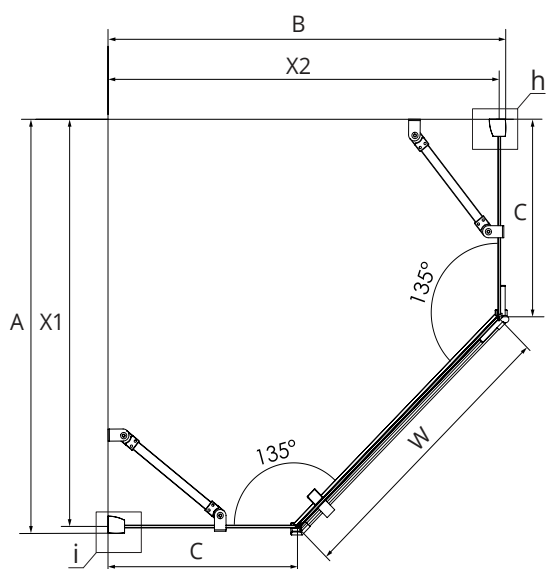

KABINA PIĘCIOKĄTNA

KABINA PIĘCIOKĄTNA ASYMETRYCZNA LEWA

KABINA PIĘCIOKĄTNA ASYMETRYCZNA PRAWA

TABELA ROZMIARÓW:
CHROME

SYMBOL	DRZWI	WYMIAR	SZKŁO	A	B	C	W	H	X1*	X2*	
K-0559	1/L	80x80x195	czyste 6mm	77,5-79	77,5-79	32	62	195	76,2-77,7	76,2-77,7	
K-0560	1/P	80x80x195	czyste 6mm	77,5-79	77,5-79	32	62	195	76,2-77,7	76,2-77,7	
K-0337	1/L	90x90x195	czyste 6mm	87,5-89	87,5-89	42	62	195	86,2-87,7	86,2-87,7	
K-0338	1/P	90x90x195	czyste 6mm	87,5-89	87,5-89	42	62	195	86,2-87,7	86,2-87,7	
SYMBOL	DRZWI	WYMIAR	SZKŁO	A	B	C	D	W	H	X1*	X2*
K-0561	1/P	100x80x195	czyste 6mm	97,5-99	77,5-79	53	33	62	195	96,2-97,7	76,2-77,7
K-0562	1/P	100x80x195	czyste 6mm	97,5-99	77,5-79	53	33	62	195	96,2-97,7	76,2-77,7
K-0563	1/L	100x80x195	czyste 6mm	97,5-99	77,5-79	53	33	62	195	96,2-97,7	76,2-77,7
K-0564	1/L	190x80x195	czyste 6mm	97,5-99	77,5-79	53	33	62	195	96,2-97,7	76,2-77,7

* X1, X2 - WYMIAR DO OSI SZYB

BLACK

SYMBOL	DRZWI	WYMIAR	SZKŁO	A	B	C	W	H	X1*	X2*	
K-0665	1/L	80x80x195	czyste 6mm	77,5-79	77,5-79	32	62	195	76,2-77,7	76,2-77,7	
K-0666	1/P	80x80x195	czyste 6mm	77,5-79	77,5-79	32	62	195	76,2-77,7	76,2-77,7	
K-0667	1/L	90x90x195	czyste 6mm	87,5-89	87,5-89	42	62	195	86,2-87,7	86,2-87,7	
K-0668	1/P	90x90x195	czyste 6mm	87,5-89	87,5-89	42	62	195	86,2-87,7	86,2-87,7	
SYMBOL	DRZWI	WYMIAR	SZKŁO	A	B	C	D	W	H	X1*	X2*
K-0673	1/P	100x80x195	czyste 6mm	97,5-99	77,5-79	53	33	62	195	96,2-97,7	76,2-77,7
K-0674	1/P	100x80x195	czyste 6mm	97,5-99	77,5-79	53	33	62	195	96,2-97,7	76,2-77,7
K-0675	1/L	100x80x195	czyste 6mm	97,5-99	77,5-79	53	33	62	195	96,2-97,7	76,2-77,7
K-0676	1/L	190x80x195	czyste 6mm	97,5-99	77,5-79	53	33	62	195	96,2-97,7	76,2-77,7

* X1, X2 - WYMIAR DO OSI SZYB