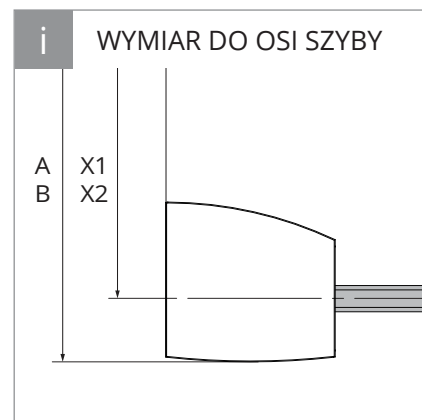

KABINA PIĘCIOKĄTNA

KABINA PIĘCIOKĄTNA ASYMETRYCZNA LEWA

KABINA PIĘCIOKĄTNA ASYMETRYCZNA PRAWA

TABELA ROZMIARÓW:
CHROME

SYMBOL	DRZWI	WYMIAR	SZKŁO	A	B	C	W	H	X1*	X2*	
K-0559	1/L	80x80x195	czyste 6mm	77,5-79	77,5-79	32	62	195	76,2-77,7	76,2-77,7	
K-0560	1/P	80x80x195	czyste 6mm	77,5-79	77,5-79	32	62	195	76,2-77,7	76,2-77,7	
K-0337	1/L	90x90x195	czyste 6mm	87,5-89	87,5-89	42	62	195	86,2-87,7	86,2-87,7	
K-0338	1/P	90x90x195	czyste 6mm	87,5-89	87,5-89	42	62	195	86,2-87,7	86,2-87,7	
SYMBOL	DRZWI	WYMIAR	SZKŁO	A	B	C	D	W	H	X1*	X2*
K-0561	1/P	100x80x195	czyste 6mm	97,5-99	77,5-79	53	33	62	195	96,2-97,7	76,2-77,7
K-0562	1/P	100x80x195	czyste 6mm	97,5-99	77,5-79	53	33	62	195	96,2-97,7	76,2-77,7
K-0563	1/L	100x80x195	czyste 6mm	97,5-99	77,5-79	53	33	62	195	96,2-97,7	76,2-77,7
K-0564	1/L	190x80x195	czyste 6mm	97,5-99	77,5-79	53	33	62	195	96,2-97,7	76,2-77,7

* X1, X2 - WYMIAR DO OSI SZYB

BLACK

SYMBOL	DRZWI	WYMIAR	SZKŁO	A	B	C	W	H	X1*	X2*	
K-0665	1/L	80x80x195	czyste 6mm	77,5-79	77,5-79	32	62	195	76,2-77,7	76,2-77,7	
K-0666	1/P	80x80x195	czyste 6mm	77,5-79	77,5-79	32	62	195	76,2-77,7	76,2-77,7	
K-0667	1/L	90x90x195	czyste 6mm	87,5-89	87,5-89	42	62	195	86,2-87,7	86,2-87,7	
K-0668	1/P	90x90x195	czyste 6mm	87,5-89	87,5-89	42	62	195	86,2-87,7	86,2-87,7	
SYMBOL	DRZWI	WYMIAR	SZKŁO	A	B	C	D	W	H	X1*	X2*
K-0673	1/P	100x80x195	czyste 6mm	97,5-99	77,5-79	53	33	62	195	96,2-97,7	76,2-77,7
K-0674	1/P	100x80x195	czyste 6mm	97,5-99	77,5-79	53	33	62	195	96,2-97,7	76,2-77,7
K-0675	1/L	100x80x195	czyste 6mm	97,5-99	77,5-79	53	33	62	195	96,2-97,7	76,2-77,7
K-0676	1/L	190x80x195	czyste 6mm	97,5-99	77,5-79	53	33	62	195	96,2-97,7	76,2-77,7

* X1, X2 - WYMIAR DO OSI SZYB