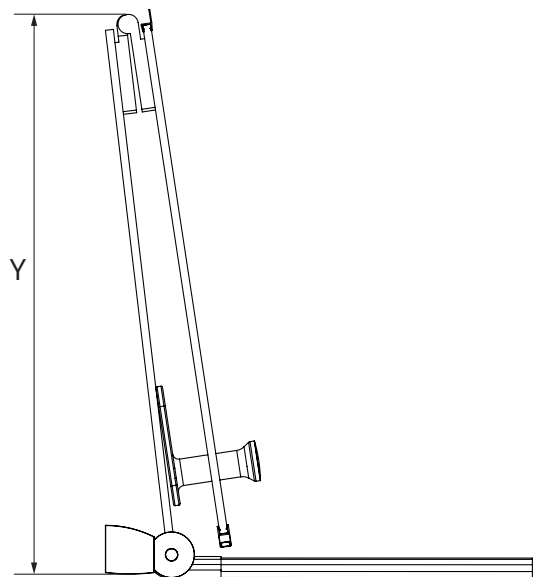

DRZWI LEWE KABINY 2D PO ZŁOŻENIU

DRZWI PRAWE KABINY 2D PO ZŁOŻENIU

TABELA ROZMIARÓW:
CHROME

SYMBOL	DRZWI	WYMIAR	SZKŁO	A	B	W	Y	Z	H	X1*	X2*
D-0147A/D-0151A	2	70x70x195	czyste 6mm	69-70,5	69-70,5	85	33,5	33,5	195	67,7-69,2	67,7-69,2
D-0147A/D-0152A	2	70x80x195	czyste 6mm	69-70,5	79-80,5	92	33,5	38,5	195	67,7-69,2	77,7-79,2
D-0147A/D-0153A	2	70x90x195	czyste 6mm	69-70,5	89-90,5	100	33,5	43,5	195	67,7-69,2	87,7-89,2
D-0147A/D-0154A	2	70x100x195	czyste 6mm	69-70,5	99-100,5	108	33,5	48,5	195	67,7-69,2	97,7-99,2
D-0148A/D-0151A	2	80x70x195	czyste 6mm	79-80,5	69-70,5	92	38,5	33,5	195	77,7-79,2	67,7-69,2
D-0148A/D-0152A	2	80x80x195	czyste 6mm	79-80,5	79-80,5	99	38,5	38,5	195	77,7-79,2	77,7-79,2
D-0148A/D-0153A	2	80x90x195	czyste 6mm	79-80,5	89-90,5	106	38,5	43,5	195	77,7-79,2	87,7-89,2
D-0148A/D-0154A	2	80x100x195	czyste 6mm	79-80,5	99-100,5	114	38,5	48,5	195	77,7-79,2	97,7-99,2
D-0149A/D-0151A	2	90x70x195	czyste 6mm	89-90,5	69-70,5	100	43,5	33,5	195	87,7-89,2	67,7-69,2
D-0149A/D-0152A	2	90x80x195	czyste 6mm	89-90,5	79-80,5	106	43,5	38,5	195	87,7-89,2	77,7-79,2
D-0149A/D-0153A	2	90x90x195	czyste 6mm	89-90,5	89-90,5	113	43,5	43,5	195	87,7-89,2	87,7-89,2
D-0149A/D-0154A	2	90x100x195	czyste 6mm	89-90,5	99-100,5	120	43,5	48,5	195	87,7-89,2	97,7-99,2
D-0150A/D-0151A	2	100x70x195	czyste 6mm	99-100,5	69-70,5	108	48,5	33,5	195	97,7-99,2	67,7-69,2
D-0150A/D-0152A	2	100x80x195	czyste 6mm	99-100,5	79-80,5	114	48,5	38,5	195	97,7-99,2	77,7-79,2
D-0150A/D-0153A	2	100x90x195	czyste 6mm	99-100,5	89-90,5	120	48,5	43,5	195	97,7-99,2	87,7-89,2
D-0150A/D-0154A	2	100x100x195	czyste 6mm	99-100,5	99-100,5	127	48,5	48,5	195	97,7-99,2	97,7-99,2